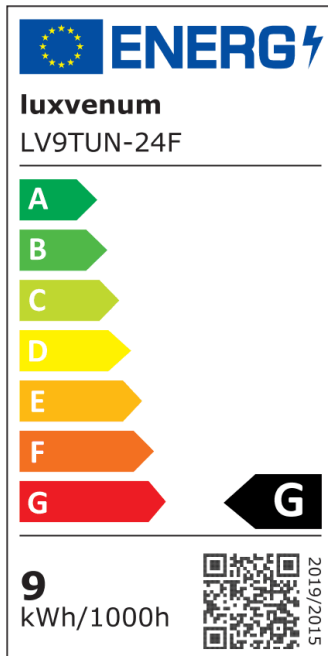

Form	rund
Schaltzyklen	> 25.000
Anlaufzeit	< 1,00 Sek.
Aufbauleuchte Front-Farbe	anthrazit, Bronze-gebürstet, chrom-poliert, Eisen-gebürstet, gold, matt-geschliffen, schwarz, silber-gebürstet, weiß
Zündzeit	< 0,5 Sek.
Farbe	anthrazit
Farbkonsistenz	< 6 SDCM
Energieeffizienzklasse	G
Marke / Hersteller	Luxvenum
Herstellergarantie	6 Jahre

EU Energielabel

RoHS