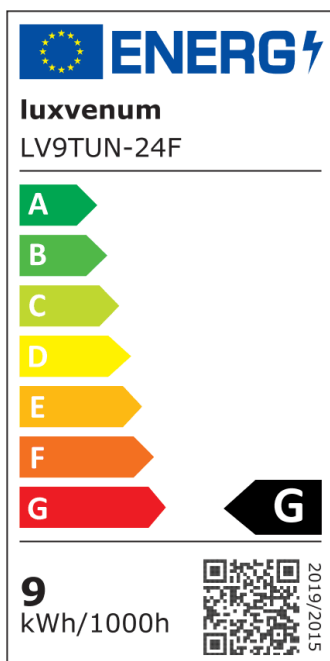

Form	rund
Schaltzyklen	> 25.000
Anlaufzeit	< 1,00 Sek.
Aufbauleuchte Front-Farbe	anthrazit, Bronze-gebürstet, chrom-poliert, Eisen-gebürstet, gold, matt-geschliffen, schwarz, silber-gebürstet, weiß
Zündzeit	< 0,5 Sek.
Farbe	anthrazit
Farbkonsistenz	< 6 SDCM
Energieeffizienzklasse	G
Marke / Hersteller	Luxvenum

EU Energielabel

RoHS