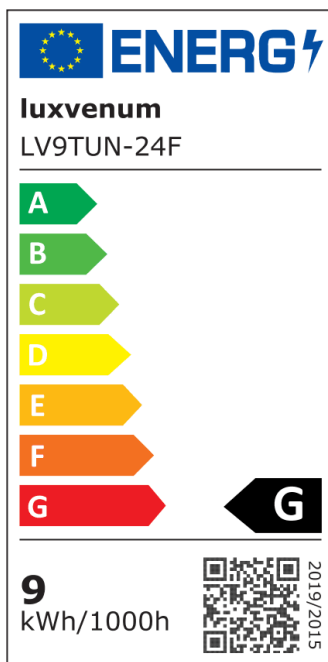

Schaltzyklen	> 25.000
Anlaufzeit	< 1,00 Sek.
Aufbauleuchte Front-Farbe	anthrazit, Bronze-gebürstet, chrom-poliert, Eisen-gebürstet, gold, matt-geschliffen, schwarz, silber-gebürstet, weiß
Zündzeit	< 0,5 Sek.
Farbe	anthrazit
Farbkonsistenz	< 6 SDCM
Energieeffizienzklasse	G
Marke / Hersteller	Luxvenum

EU Energielabel

RoHS