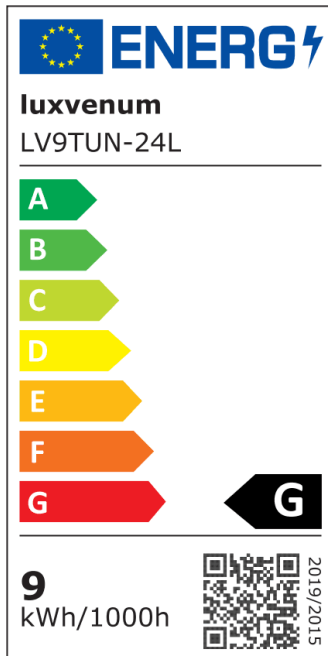

Form	rund
Schaltzyklen	> 25.000
Anlaufzeit	< 1,00 Sek.
Aufbauleuchte Front-Farbe	anthrazit, Bronze-gebürstet, chrom-poliert, Eisen-gebürstet, gold, matt-geschliffen, schwarz, silber-gebürstet, weiß
Zündzeit	< 0,5 Sek.
Farbe	anthrazit
Farbkonsistenz	< 6 SDCM
Energieeffizienzklasse	G
Marke / Hersteller	Luxvenum
Herstellergarantie	6 Jahre

EU Energielabel

RoHS