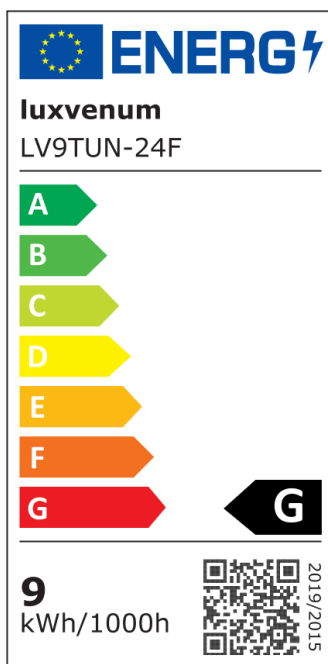

Form	rund
Schaltzyklen	> 25.000
Anlaufzeit	< 1,00 Sek.
Aufbauleuchte Front-Farbe	anthrazit, Bronze-gebürstet, chrom-poliert, Eisen-gebürstet, gold, matt-geschliffen, schwarz, silber-gebürstet, weiß
Zündzeit	< 0,5 Sek.
Farbe	schwarz
Farbkonsistenz	< 6 SDCM
Energieeffizienzklasse	G
Marke / Hersteller	Luxvenum

EU Energielabel

RoHS