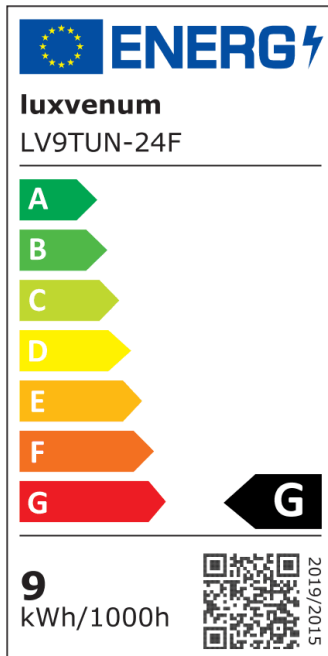

Form	rund
Schaltzyklen	> 25.000
Anlaufzeit	< 1,00 Sek.
Aufbauleuchte Front-Farbe	anthrazit, Bronze-gebürstet, chrom-poliert, Eisen-gebürstet, gold, matt-geschliffen, schwarz, silber-gebürstet, weiß
Zündzeit	< 0,5 Sek.
Farbe	schwarz
Farbkonsistenz	< 6 SDCM
Energieeffizienzklasse	G
Marke / Hersteller	Luxvenum
Herstellergarantie	6 Jahre

EU Energielabel

RoHS