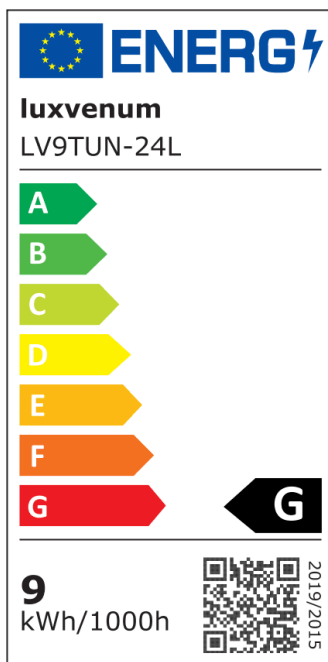

Schaltzyklen	> 25.000
Anlaufzeit	< 1,00 Sek.
Aufbauleuchte Front-Farbe	anthrazit, Bronze-gebürstet, chrom-poliert, Eisen-gebürstet, gold, matt-geschliffen, schwarz, silber-gebürstet, weiß
Zündzeit	< 0,5 Sek.
Farbe	schwarz
Farbkonsistenz	< 6 SDCM
Energieeffizienzklasse	G
Marke / Hersteller	Luxvenum

EU Energielabel

RoHS