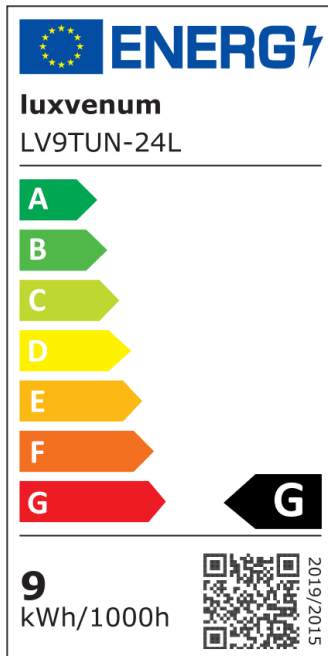

Form	rund
Schaltzyklen	> 25.000
Anlaufzeit	< 1,00 Sek.
Aufbauleuchte Front-Farbe	anthrazit, Bronze-gebürstet, chrom-poliert, Eisen-gebürstet, gold, matt-geschliffen, schwarz, silber-gebürstet, weiß
Zündzeit	< 0,5 Sek.
Farbe	schwarz
Farbkonsistenz	< 6 SDCM
Energieeffizienzklasse	G
Marke / Hersteller	Luxvenum
Herstellergarantie	6 Jahre

EU Energielabel

RoHS