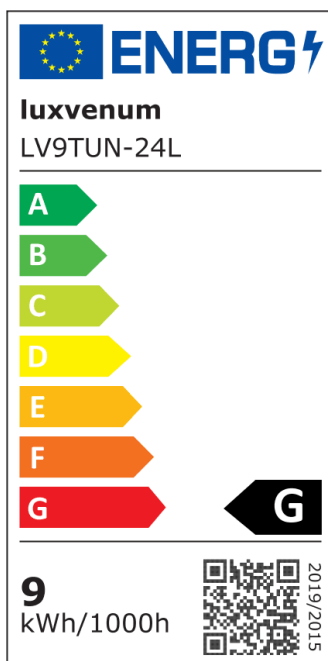

Form	rund
Schaltzyklen	> 25.000
Anlaufzeit	< 1,00 Sek.
Aufbauleuchte Front-Farbe	anthrazit, Bronze-gebürstet, chrom-poliert, Eisen-gebürstet, gold, matt-geschliffen, schwarz, silber-gebürstet, weiß
Zündzeit	< 0,5 Sek.
Farbe	schwarz
Farbkonsistenz	< 6 SDCM
Energieeffizienzklasse	G
Marke / Hersteller	Luxvenum

EU Energielabel

RoHS