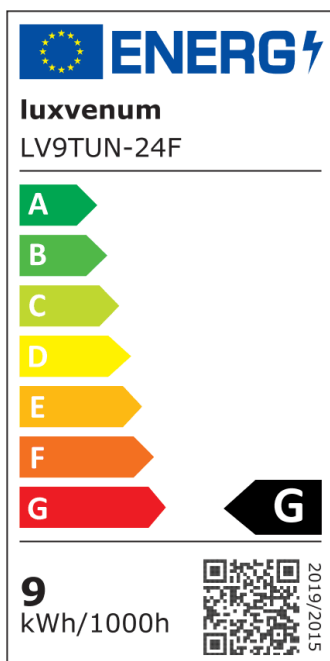

Form	rund
Schaltzyklen	> 25.000
Anlaufzeit	< 1,00 Sek.
Aufbauleuchte Front-Farbe	anthrazit, Bronze-gebürstet, chrom-poliert, Eisen-gebürstet, gold, matt-geschliffen, schwarz, silber-gebürstet, weiß
Zündzeit	< 0,5 Sek.
Farbe	silber-poliert
Farbkonsistenz	< 6 SDCM
Energieeffizienzklasse	G
Marke / Hersteller	Luxvenum

EU Energielabel

RoHS