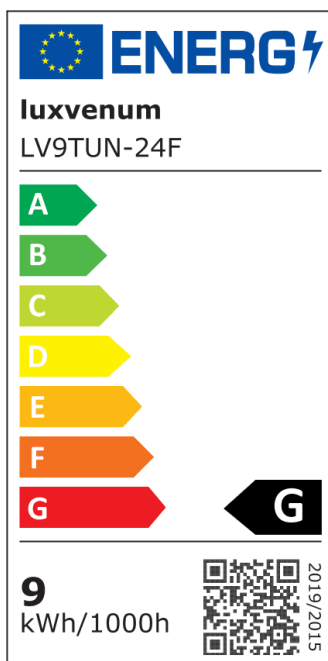

Form	rund
Schaltzyklen	> 25.000
Anlaufzeit	< 1,00 Sek.
Aufbauleuchte Front-Farbe	anthrazit, Bronze-gebürstet, chrom-poliert, Eisen-gebürstet, gold, matt-geschliffen, schwarz, silber-gebürstet, weiß
Zündzeit	< 0,5 Sek.
Farbe	weiß
Farbkonsistenz	< 6 SDCM
Energieeffizienzklasse	G
Marke / Hersteller	Luxvenum

EU Energielabel

RoHS