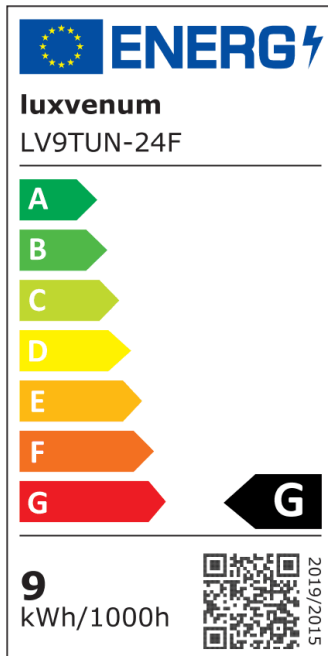

Form	rund
Schaltzyklen	> 25.000
Anlaufzeit	< 1,00 Sek.
Aufbauleuchte Front-Farbe	anthrazit, Bronze-gebürstet, chrom-poliert, Eisen-gebürstet, gold, matt-geschliffen, schwarz, silber-gebürstet, weiß
Zündzeit	< 0,5 Sek.
Farbe	weiß
Farbkonsistenz	< 6 SDCM
Energieeffizienzklasse	G
Marke / Hersteller	Luxvenum
Herstellergarantie	6 Jahre

EU Energielabel

RoHS