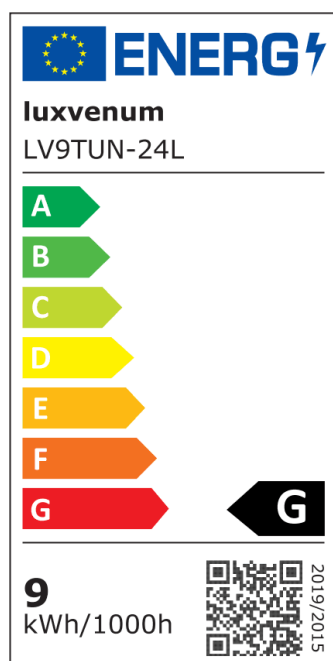

Form	rund
Schaltzyklen	> 25.000
Anlaufzeit	< 1,00 Sek.
Aufbauleuchte Front-Farbe	anthrazit, Bronze-gebürstet, chrom-poliert, Eisen-gebürstet, gold, matt-geschliffen, schwarz, silber-gebürstet, weiß
Zündzeit	< 0,5 Sek.
Farbe	weiß
Farbkonsistenz	< 6 SDCM
Energieeffizienzklasse	G
Marke / Hersteller	Luxvenum
Herstellergarantie	6 Jahre

EU Energielabel

RoHS