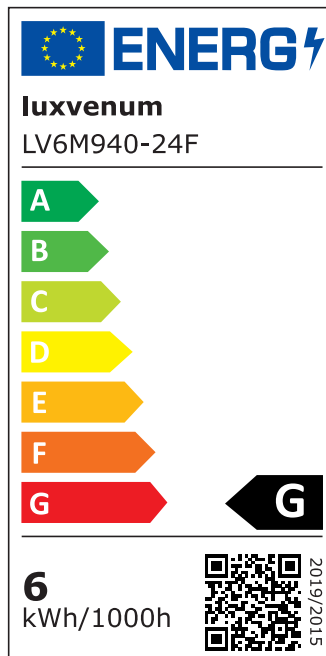

Produktdatenblatt

Produktinformationen

Name	24V Forma-Inside Einbauleuchte 6W & dimmbar anthrazit & 42mm flach blendfrei & indirektes Licht IP44 & 90° KNX, Loxone, DALI
Artikelnummer	Inside-A-6W24V-90
Kategorien	Außenbeleuchtung, DALI, Dimmbare Einbauleuchten, Einbauleuchten, Einbauleuchten, Einbauleuchten für Badezimmer, Innenbeleuchtung, KNX, LED Lösungen zur indirekten Beleuchtung, Lichtsteuerung, Loxone, Smart Home

Produktfotos

Hersteller

Name	luxvenum LED GmbH
Weblink	www.luxvenum.com
Adresse	Am Kreisel West 12, 56814 Faid, Deutschland
WEEE-Reg.-Nr.:	DE 12732366

Technische Daten

Gesamtmaße	90 x 90 x 42 mm
Lochausschnitt Ø	65 - 85 mm
Spannung (V)	DC 24V (Smart Home)
Leistung (W)	6W
Glühbirnenersatz	70W
Dimmbarkeit	Ja
Abstrahlwinkel	90° Milchglas
Lichtleistung	2700K → 350 Lumen, 3000K → 360 Lumen, 4000K → 390 Lumen
Lichtfarbtemperatur (K)	2700K, 3000K, 4000K
Farbwiedergabe (CRI / Ra)	CRI/Ra 90
Schutzklasse (IP)	IP44
Mittlere Lebensdauer	35.000 Std.
Schwenkbar	Nein
Material	Aluminium, Glas

Sockel	ultra flach
Form	rund
Schaltzyklen	> 15.000
Anlaufzeit	< 1,00 Sek.
Zündzeit	< 0,5 Sek.
Farbe	anthrazit
Farbkonsistenz	< 6 SDCM
Energieeffizienzklasse	G
Marke / Hersteller	Luxvenum
Herstellergarantie	6 Jahre

EU Energielabels

2700K-Leuchtmittel

3000K-Leuchtmittel

4000K-Leuchtmittel

RoHS