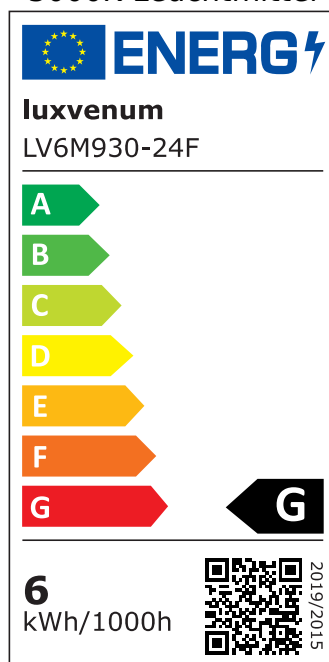

## Technische Daten

Gesamtmaße	90 x 90 x 42 mm
Lochausschnitt Ø	65 - 85 mm
Spannung (V)	DC 24V (Smart Home)
Leistung (W)	6W
Glühbirnenersatz	70W
Dimmbarkeit	Ja
Abstrahlwinkel	90° Milchglas
Lichtleistung	2700K → 350 Lumen, 3000K → 360 Lumen, 4000K → 390 Lumen
Lichtfarbtemperatur (K)	2700K, 3000K, 4000K
Farbwiedergabe (CRI / Ra)	CRI/Ra 90
Schutzklasse (IP)	IP44
Mittlere Lebensdauer	35.000 Std.
Schwenkbar	Nein
Material	Aluminium, Glas

Sockel	ultra flach
Form	rund
Schaltzyklen	> 15.000
Anlaufzeit	< 1,00 Sek.
Zündzeit	< 0,5 Sek.
Farbe	anthrazit
Farbkonsistenz	< 6 SDCM
Energieeffizienzklasse	G
Marke / Hersteller	Luxvenum

## EU Energielabels

2700K-Leuchtmittel

3000K-Leuchtmittel

4000K-Leuchtmittel

RoHS