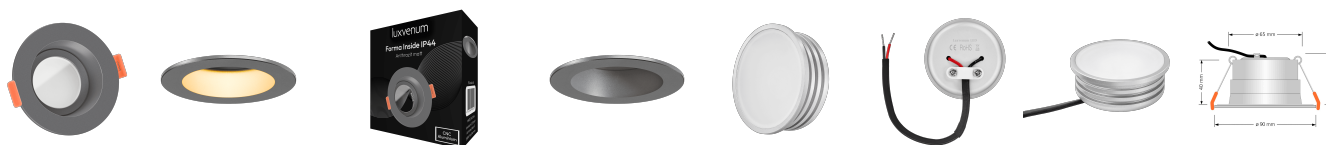

Produktdatenblatt

Produktinformationen

Name	24V Forma-Inside Einbauleuchte 6W & dimmbar anthrazit & 42mm flach blendfrei & indirektes Licht IP44 & 90° KNX, Loxone, DALI
Artikelnummer	Inside-A-6W24V-90
Kategorien	Außenbeleuchtung, DALI, Dimmbare Einbauleuchten, Einbauleuchten, Einbauleuchten, Einbauleuchten für Badezimmer, Innenbeleuchtung, KNX, LED Lösungen zur indirekten Beleuchtung, Lichtsteuerung, Loxone, Smart Home

Produktfotos

Hersteller

Name	luxvenum LED GmbH
Weblink	www.luxvenum.com
Adresse	Am Kreisel West 12, 56814 Faid, Deutschland
WEEE-Reg.-Nr.:	DE 12732366

Technische Daten

Gesamtmaße	90 x 90 x 42 mm
Lochausschnitt Ø	65 - 85 mm
Spannung (V)	DC 24V (Smart Home)
Leistung (W)	6W
Glühbirnenersatz	70W
Dimmbarkeit	Ja
Abstrahlwinkel	90° Milchglas
Lichtleistung	2700K → 350 Lumen, 3000K → 360 Lumen, 4000K → 390 Lumen
Lichtfarbtemperatur (K)	2700K, 3000K, 4000K
Farbwiedergabe (CRI / Ra)	CRI/Ra 90
Schutzklasse (IP)	IP44
Mittlere Lebensdauer	35.000 Std.
Schwenkbar	Nein
Material	Aluminium, Glas

Sockel	ultra flach
Form	rund
Schaltzyklen	> 15.000
Anlaufzeit	< 1,00 Sek.
Zündzeit	< 0,5 Sek.
Farbe	anthrazit
Farbkonsistenz	< 6 SDCM
Energieeffizienzklasse	G
Marke / Hersteller	Luxvenum
Herstellergarantie	6 Jahre