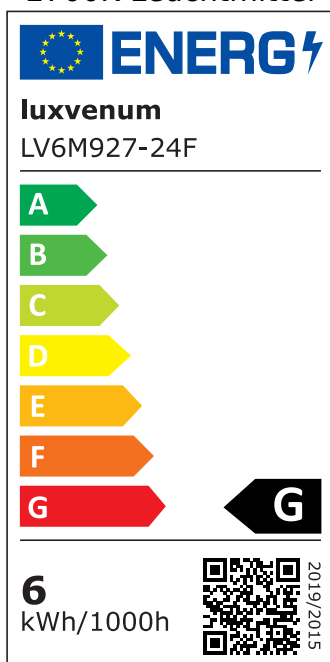

## Technische Daten

Gesamtmaße	90 x 90 x 42 mm
Lochausschnitt Ø	65 - 85 mm
Spannung (V)	DC 24V (Smart Home)
Leistung (W)	6W
Glühbirnenersatz	70W
Dimmbarkeit	Ja
Abstrahlwinkel	90° Milchglas
Lichtleistung	2700K → 350 Lumen, 3000K → 360 Lumen, 4000K → 390 Lumen
Lichtfarbtemperatur (K)	2700K, 3000K, 4000K
Farbwiedergabe (CRI / Ra)	CRI/Ra 90
Schutzklasse (IP)	IP44
Mittlere Lebensdauer	35.000 Std.
Schwenkbar	Nein
Material	Aluminium, Glas

Sockel	ultra flach
Form	rund
Schaltzyklen	> 15.000
Anlaufzeit	< 1,00 Sek.
Zündzeit	< 0,5 Sek.
Farbe	anthrazit
Farbkonsistenz	< 6 SDCM
Energieeffizienzklasse	G
Marke / Hersteller	Luxvenum

## EU Energielabels

2700K-Leuchtmittel

3000K-Leuchtmittel

4000K-Leuchtmittel

RoHS