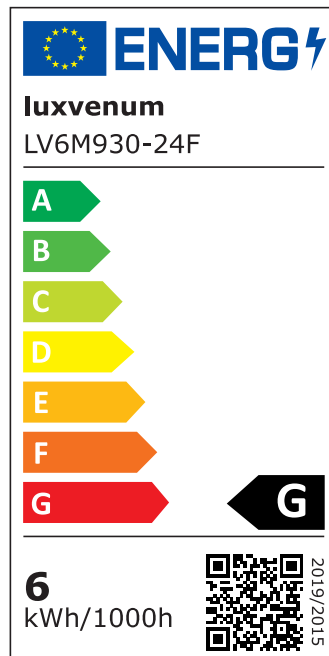

Produktdatenblatt

Produktinformationen

Name	24V Forma-Inside Einbauleuchte 6W & dimmbar anthrazit & 42mm flach blendfrei & indirektes Licht IP44 & 90° KNX, Loxone, DALI
Artikelnummer	Inside-A-6W24V-90
Kategorien	Außenbeleuchtung, DALI, Dimmbare Einbauleuchten, Einbauleuchten, Einbauleuchten, Einbauleuchten für Badezimmer, Innenbeleuchtung, KNX, LED Lösungen zur indirekten Beleuchtung, Lichtsteuerung, Loxone, Smart Home

Produktfotos

Hersteller

Name	luxvenum LED GmbH
Weblink	www.luxvenum.com
Adresse	Am Kreisel West 12, 56814 Faid, Deutschland
WEEE-Reg.-Nr.:	DE 12732366

Technische Daten

Gesamtmaße	90 x 90 x 42 mm
Lochausschnitt Ø	65 - 85 mm
Spannung (V)	DC 24V (Smart Home)
Leistung (W)	6W
Glühbirnenersatz	70W
Dimmbarkeit	Ja
Abstrahlwinkel	90° Milchglas
Lichtleistung	2700K → 350 Lumen, 3000K → 360 Lumen, 4000K → 390 Lumen
Lichtfarbtemperatur (K)	2700K, 3000K, 4000K
Farbwiedergabe (CRI / Ra)	CRI/Ra 90
Schutzklasse (IP)	IP44
Mittlere Lebensdauer	35.000 Std.
Schwenkbar	Nein
Material	Aluminium, Glas

Sockel	ultra flach
Form	rund
Schaltzyklen	> 15.000
Anlaufzeit	< 1,00 Sek.
Zündzeit	< 0,5 Sek.
Farbe	anthrazit
Farbkonsistenz	< 6 SDCM
Energieeffizienzklasse	G
Marke / Hersteller	Luxvenum
Herstellergarantie	6 Jahre

EU Energielabels

2700K-Leuchtmittel

3000K-Leuchtmittel

4000K-Leuchtmittel

RoHS