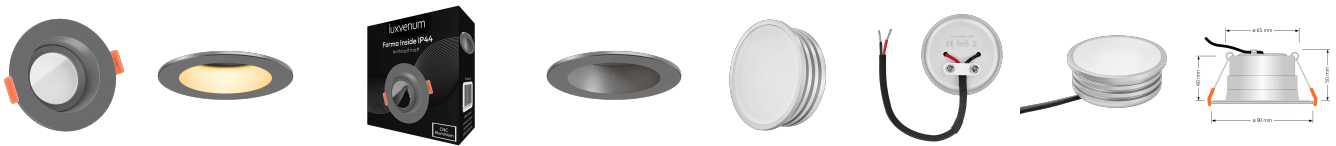

Produktdatenblatt

luxvenum

Produktinformationen

Name	24V Forma-Inside Einbauleuchte | 6W & dimmbar | anthrazit & 42mm flach | blendfrei & indirektes Licht | IP44 & 90° | KNX, Loxone, DALI
Artikelnummer	Inside-A-6W24V-90
Kategorien	Innenbeleuchtung, Dimmbare Einbauleuchten, LED Lösungen zur indirekten Beleuchtung, Außenbeleuchtung, Einbauleuchten, Lichtsteuerung, DALI, KNX, Loxone, Smart Home, Einbauleuchten, Einbauleuchten für Badezimmer, Einbauleuchten

Produktfotos

Hersteller

Name	luxvenum LED GmbH
Weblink	www.luxvenum.com
Adresse	Am Kreisel West 12, 56814 Faid, Deutschland
WEEE-Reg.-Nr.:	DE 12732366

Technische Daten

Gesamtmaße	90 x 90 x 42 mm
Lochausschnitt Ø	65 - 85 mm
Spannung (V)	DC 24V (Smart Home)
Leistung (W)	6W
Glühbirnenersatz	70W
Dimmbarkeit	Ja
Abstrahlwinkel	90° Milchglas
Lichtleistung	2700K → 350 Lumen, 3000K → 360 Lumen, 4000K → 390 Lumen
Lichtfarbtemperatur (K)	2700K, 3000K, 4000K
Farbwiedergabe (CRI / Ra)	CRI/Ra 90
Schutzklasse (IP)	IP44
Mittlere Lebensdauer	35.000 Std.
Schwenkbar	Nein
Material	Aluminium, Glas