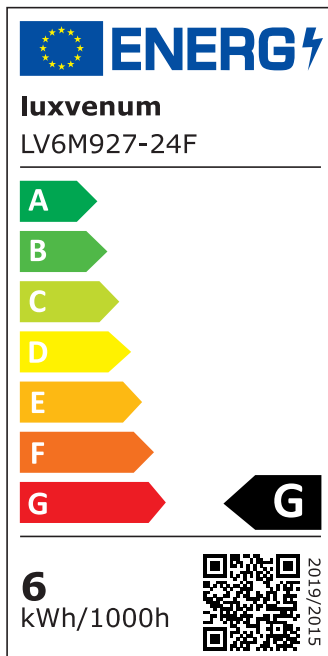

Sockel	ultra flach
Form	rund
Schaltzyklen	> 15.000
Anlaufzeit	< 1,00 Sek.
Zündzeit	< 0,5 Sek.
Farbe	anthrazit
Farbkonsistenz	< 6 SDCM
Energieeffizienzklasse	G
Marke / Hersteller	Luxvenum
Herstellergarantie	6 Jahre

EU Energielabels

2700K-Leuchtmittel

3000K-Leuchtmittel

4000K-Leuchtmittel

RoHS