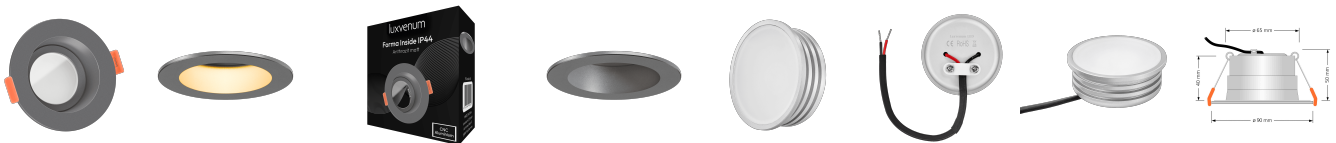

Produktinformationen

Name	24V Forma-Inside Einbauleuchte | 6W & dimmbar | anthrazit & 42mm flach | blendfrei & indirektes Licht | IP44 & 90° | KNX, Loxone, DALI
Artikelnummer	Inside-A-6W24V-90
Kategorien	Dimmbare Einbauleuchten, Innenbeleuchtung, LED Lösungen zur indirekten Beleuchtung, Außenbeleuchtung, Einbauleuchten, Lichtsteuerung, DALI, KNX, Loxone, Smart Home, Einbauleuchten, Einbauleuchten für Badezimmer, Einbauleuchten

Produktfotos

Hersteller

Name	luxvenum LED GmbH
Weblink	www.luxvenum.com
Adresse	Am Kreisel West 12, 56814 Faid, Deutschland
WEEE-Reg.-Nr.:	DE 12732366

Technische Daten

Gesamtmaße	90 x 90 x 42 mm
Lochausschnitt Ø	65 - 85 mm
Spannung (V)	DC 24V (Smart Home)
Leistung (W)	6W
Glühbirnenersatz	70W
Dimmbarkeit	Ja
Abstrahlwinkel	90° Milchglas
Lichtleistung	2700K → 350 Lumen, 3000K → 360 Lumen, 4000K → 390 Lumen
Lichtfarbtemperatur (K)	2700K, 3000K, 4000K
Farbwiedergabe (CRI / Ra)	CRI/Ra 90
Schutzklasse (IP)	IP44
Mittlere Lebensdauer	35.000 Std.
Schwenkbar	Nein
Material	Aluminium, Glas