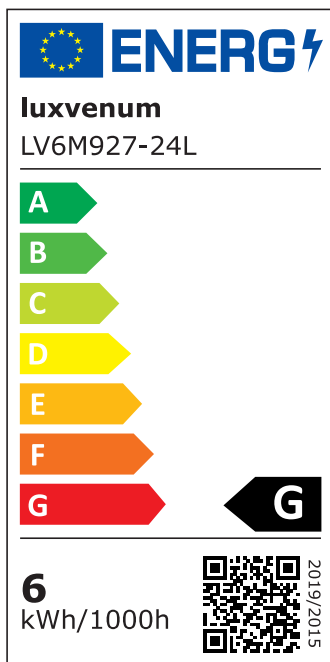

Sockel	ultra flach
Form	rund
Schaltzyklen	> 15.000
Anlaufzeit	< 1,00 Sek.
Zündzeit	< 0,5 Sek.
Farbe	schwarz
Farbkonsistenz	< 6 SDCM
Energieeffizienzklasse	F, G
Marke / Hersteller	Luxvenum

EU Energielabels

2700K-Leuchtmittel