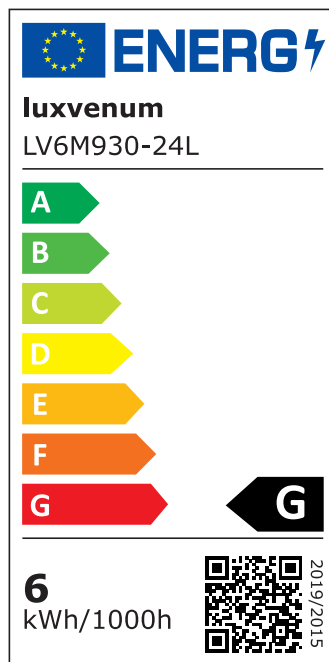

## Produktinformationen

Name	24V Forma-Inside Einbaustrahler   6W & dimmbar   schwarz & 42mm flach   blendfrei & indirektes Licht   IP44 & 60°   KNX, Loxone, DALI
Artikelnummer	Inside-S-6W24V-60
Kategorien	Innenbeleuchtung, Dimmbare Einbauleuchten, LED Lösungen zur indirekten Beleuchtung, Außenbeleuchtung, Einbauleuchten, Lichtsteuerung, DALI, KNX, Loxone, Smart Home, Einbauleuchten, Einbauleuchten für Badezimmer, Einbauleuchten

## Technische Daten

Gesamtmaße	90 x 90 x 42 mm
Lochausschnitt Ø	65 - 85 mm
Spannung (V)	DC 24V (Smart Home)
Leistung (W)	6W
Glühbirnenersatz	80W
Dimmbarkeit	Ja
Abstrahlwinkel	60° Reflektor
Lichtleistung	2700K → 440 Lumen, 3000K → 460 Lumen, 4000K → 490 Lumen
Lichtfarbtemperatur (K)	2700K, 3000K, 4000K
Farbwiedergabe (CRI / Ra)	CRI/Ra 90
Schutzklasse (IP)	IP44
Mittlere Lebensdauer	35.000 Std.
Schwenkbar	Nein
Material	Aluminium, Glas

Sockel	ultra flach
Form	rund
Schaltzyklen	> 15.000
Anlaufzeit	< 1,00 Sek.
Zündzeit	< 0,5 Sek.
Farbe	schwarz
Farbkonsistenz	< 6 SDCM
Energieeffizienzklasse	F, G
Marke / Hersteller	Luxvenum

## EU Energielabels

2700K-Leuchtmittel

3000K-Leuchtmittel

4000K-Leuchtmittel

RoHS