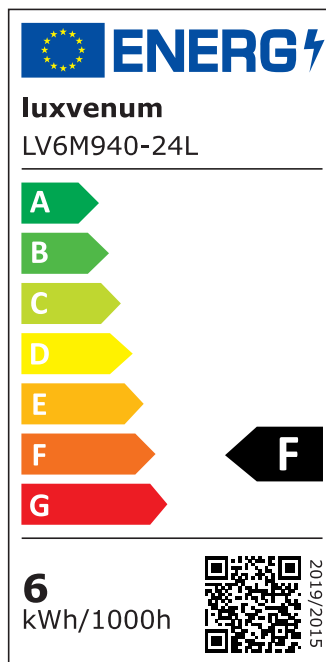

## Produktinformationen

Name	24V Forma-Inside Einbaustrahler   6W & dimmbar   schwarz & 42mm flach   blendfrei & indirektes Licht   IP44 & 60°   KNX, Loxone, DALI
Artikelnummer	Inside-S-6W24V-60
Kategorien	Innenbeleuchtung, Dimmbare Einbauleuchten, LED Lösungen zur indirekten Beleuchtung, Außenbeleuchtung, Einbauleuchten, Lichtsteuerung, DALI, KNX, Loxone, Smart Home, Einbauleuchten, Einbauleuchten für Badezimmer, Einbauleuchten

## Technische Daten

Gesamtmaße	90 x 90 x 42 mm
Lochausschnitt Ø	65 - 85 mm
Spannung (V)	DC 24V (Smart Home)
Leistung (W)	6W
Glühbirnenersatz	80W
Dimmbarkeit	Ja
Abstrahlwinkel	60° Reflektor
Lichtleistung	2700K → 440 Lumen, 3000K → 460 Lumen, 4000K → 490 Lumen
Lichtfarbtemperatur (K)	2700K, 3000K, 4000K
Farbwiedergabe (CRI / Ra)	CRI/Ra 90
Schutzklasse (IP)	IP44
Mittlere Lebensdauer	35.000 Std.
Schwenkbar	Nein
Material	Aluminium, Glas

Sockel	ultra flach
Form	rund
Schaltzyklen	> 15.000
Anlaufzeit	< 1,00 Sek.
Zündzeit	< 0,5 Sek.
Farbe	schwarz
Farbkonsistenz	< 6 SDCM
Energieeffizienzklasse	F, G
Marke / Hersteller	Luxvenum

## EU Energielabels

2700K-Leuchtmittel

3000K-Leuchtmittel

4000K-Leuchtmittel

RoHS