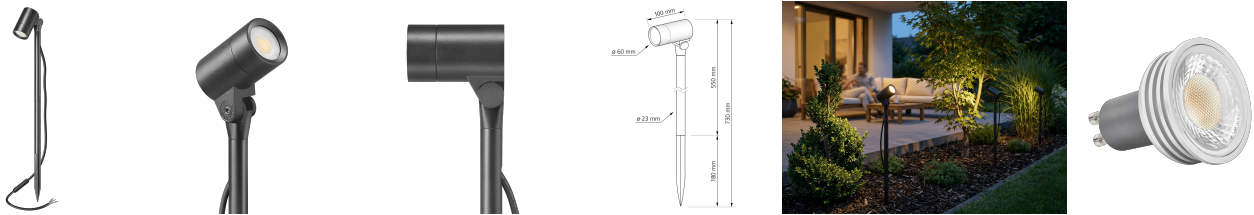

Produktdatenblatt

luxvenum

Produktinformationen

Name	24V Gartenstrahler SIGNATURE OUT | IP65 & 6W | dimmbar & 90 CRI | 60° Reflektor | matt schwarz | DALI, KNX, Loxone, usw. | 73cm hoch mit Spieß
Artikelnummer	SignatureOUT60-S-24V
Kategorien	Außenbeleuchtung, Lichtsteuerung, DALI, KNX, Loxone, Bodenleuchten

Produktfotos

Hersteller

Name	luxvenum LED GmbH
Weblink	www.luxvenum.com
Adresse	Am Kreisel West 12, 56814 Faid, Deutschland
WEEE-Reg.-Nr.:	DE 12732366

Technische Daten

Gesamtmaße	130 x 100 mm
Spannung (V)	DC 24V (Smart Home)
Leistung (W)	6W
Glühbirnenersatz	80W
Dimmbarkeit	Ja
Abstrahlwinkel	60° Reflektor
Lichtleistung	2700K → 440 Lumen, 3000K → 460 Lumen, 4000K → 490 Lumen
Lichtfarbtemperatur (K)	2700K, 3000K, 4000K
Farbwiedergabe (CRI / Ra)	CRI/Ra 90
Schutzklasse (IP)	IP65
Mittlere Lebensdauer	35.000 Std.
Schwenkbar	Ja
Material	Aluminium
Sockel	GU10