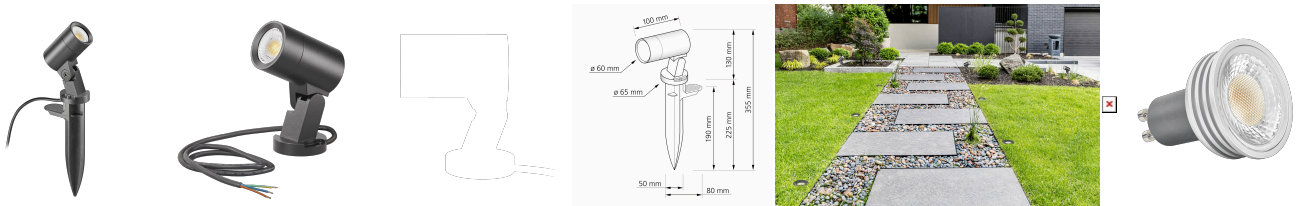

Produktdatenblatt

luxvenum

Produktinformationen

Name	24V Gartenstrahler SIGNATURE OUT | IP65 & 6W | dimmbar & 90 CRI | 60° Reflektor | matt schwarz | DALI, KNX, Loxone, usw. + Spieß
Artikelnummer	SignatureOUTBS-S-24V
Kategorien	Außenbeleuchtung, Lichtsteuerung, DALI, KNX, Loxone, Bodenleuchten

Produktfotos

Hersteller

Name	luxvenum LED GmbH
Weblink	www.luxvenum.com
Adresse	Am Kreisel West 12, 56814 Faid, Deutschland
WEEE-Reg.-Nr.:	DE 12732366

Technische Daten

Gesamtmaße	130 x 100 mm
Spannung (V)	DC 24V (Smart Home)
Leistung (W)	6W
Glühbirnenersatz	80W
Dimmbarkeit	Ja
Abstrahlwinkel	60° Reflektor
Lichtleistung	2700K → 440 Lumen, 3000K → 460 Lumen, 4000K → 490 Lumen
Lichtfarbtemperatur (K)	2700K, 3000K, 4000K
Farbwiedergabe (CRI / Ra)	CRI/Ra 90
Schutzklasse (IP)	IP65
Mittlere Lebensdauer	35.000 Std.
Schwenkbar	Ja
Material	Aluminium
Sockel	GU10
Schaltzyklen	> 15.000