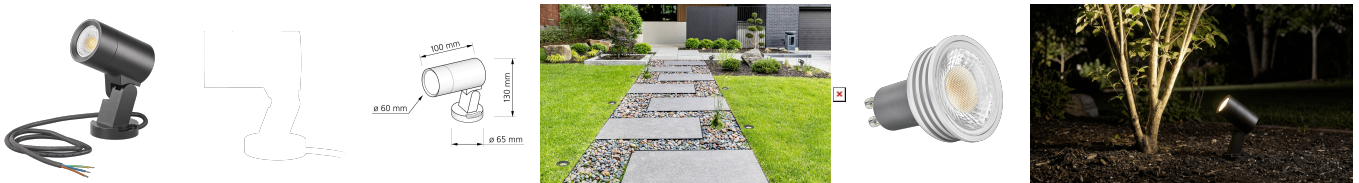

Produktdatenblatt

Produktinformationen

Name	24V Gartenstrahler SIGNATURE OUT IP65 & 6W dimmbar & 90 CRI 60° Reflektor matt schwarz DALI, KNX, Loxone, usw.
Artikelnummer	SignatureOUTB-S-24V
Kategorien	Außenbeleuchtung, Lichtsteuerung, DALI, KNX, Loxone, Bodenleuchten

Produktfotos

Hersteller

Name	luxvenum LED GmbH
Weblink	www.luxvenum.com
Adresse	Am Kreisel West 12, 56814 Faid, Deutschland
WEEE-Reg.-Nr.:	DE 12732366

Technische Daten

Gesamtmaße	130 x 100 mm
Spannung (V)	DC 24V (Smart Home)
Leistung (W)	6W
Glühbirnenersatz	80W
Dimmbarkeit	Ja
Abstrahlwinkel	60° Reflektor
Lichtleistung	2700K → 440 Lumen, 3000K → 460 Lumen, 4000K → 490 Lumen
Lichtfarbtemperatur (K)	2700K, 3000K, 4000K
Farbwiedergabe (CRI / Ra)	CRI/Ra 90
Schutzklasse (IP)	IP65
Mittlere Lebensdauer	35.000 Std.
Schwenkbar	Ja
Material	Aluminium
Sockel	GU10
Schaltzyklen	> 15.000

Anlaufzeit	< 1,00 Sek.
Zündzeit	< 0,5 Sek.
Farbe	schwarz
Farbkonsistenz	< 6 SDCM
Energieeffizienzklasse	F, G
Marke / Hersteller	Luxvenum
Herstellergarantie	6 Jahre

EU Energielabels

2700K-Leuchtmittel

3000K-Leuchtmittel