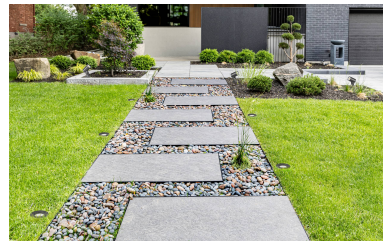

Produktdatenblatt

Produktinformationen

Name	24V Gartenstrahler SIGNATURE OUT | IP65 & 6W | dimmbar & 90 CRI | 60° Reflektor | matt schwarz | DALI, KNX, Loxone, usw.
Artikelnummer	SignatureOUTB-S-24V
Kategorien	Außenbeleuchtung, Lichtsteuerung, DALI, KNX, Loxone, Bodenleuchten

Produktfotos

Hersteller

Name	luxvenum LED GmbH
Weblink	www.luxvenum.com
Adresse	Am Kreisel West 12, 56814 Faid, Deutschland
WEEE-Reg.-Nr.:	DE 12732366

Technische Daten

Gesamtmaße	130 x 100 mm
Spannung (V)	DC 24V (Smart Home)
Leistung (W)	6W
Glühbirnenersatz	80W
Dimmbarkeit	Ja
Abstrahlwinkel	60° Reflektor
Lichtleistung	2700K → 440 Lumen, 3000K → 460 Lumen, 4000K → 490 Lumen
Lichtfarbtemperatur (K)	2700K, 3000K, 4000K
Farbwiedergabe (CRI / Ra)	CRI/Ra 90
Schutzklasse (IP)	IP65
Mittlere Lebensdauer	35.000 Std.
Schwenkbar	Ja
Material	Aluminium
Sockel	GU10