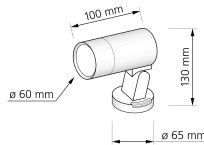

Produktfotos

Hersteller

Name	luxvenum LED GmbH
Weblink	www.luxvenum.com
Adresse	Am Kreisel West 12, 56814 Faid, Deutschland
WEEE-Reg.-Nr.:	DE 12732366

Technische Daten

Gesamtmaße	130 x 100 mm
Spannung (V)	DC 24V (Smart Home)
Leistung (W)	6W
Glühbirnenersatz	80W
Dimmbarkeit	Ja
Abstrahlwinkel	60° Reflektor
Lichtleistung	2700K → 440 Lumen, 3000K → 460 Lumen, 4000K → 490 Lumen
Lichtfarbtemperatur (K)	2700K, 3000K, 4000K
Farbwiedergabe (CRI / Ra)	CRI/Ra 90
Schutzklasse (IP)	IP65
Mittlere Lebensdauer	35.000 Std.
Schwenkbar	Ja
Material	Aluminium
Sockel	GU10