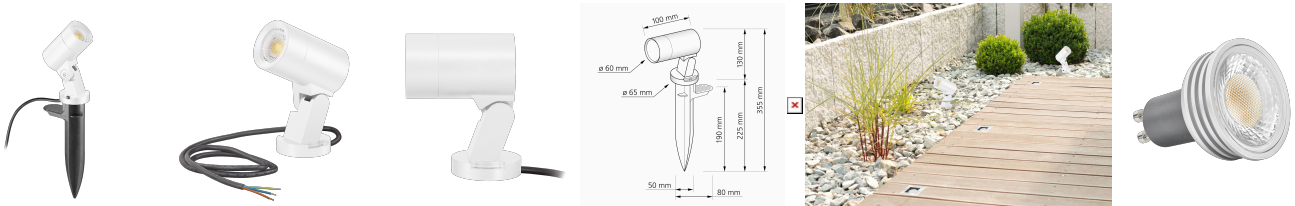

Produktdatenblatt

luxvenum

Produktinformationen

Name	24V Gartenstrahler SIGNATURE OUT IP65 & 6W dimmbar & 90 CRI 60° Reflektor matt weiß DALI, KNX, Loxone, usw. + Spieß
Artikelnummer	SignatureOUTBS-W-24V
Kategorien	Sale, Außenbeleuchtung, Lichtsteuerung, DALI, KNX, Loxone, Bodenleuchten

Produktfotos

Hersteller

Name	luxvenum LED GmbH
Weblink	www.luxvenum.com
Adresse	Am Kreisel West 12, 56814 Faid, Deutschland
WEEE-Reg.-Nr.:	DE 12732366

Technische Daten

Gesamtmaße	130 x 100 mm
Spannung (V)	DC 24V (Smart Home)
Leistung (W)	6W
Glühbirnenersatz	80W
Dimmbarkeit	Ja
Abstrahlwinkel	60° Reflektor
Lichtleistung	2700K → 440 Lumen, 3000K → 460 Lumen, 4000K → 490 Lumen
Lichtfarbtemperatur (K)	2700K, 3000K, 4000K
Farbwiedergabe (CRI / Ra)	CRI/Ra 90
Schutzklasse (IP)	IP65
Mittlere Lebensdauer	35.000 Std.
Schwenkbar	Ja
Material	Aluminium
Sockel	GU10

Schaltzyklen	> 15.000
Anlaufzeit	< 1,00 Sek.
Zündzeit	< 0,5 Sek.
Farbe	weiß
Farbkonsistenz	< 6 SDCM
Energieeffizienzklasse	F, G
Marke / Hersteller	Luxvenum
Herstellergarantie	6 Jahre

EU Energielabels