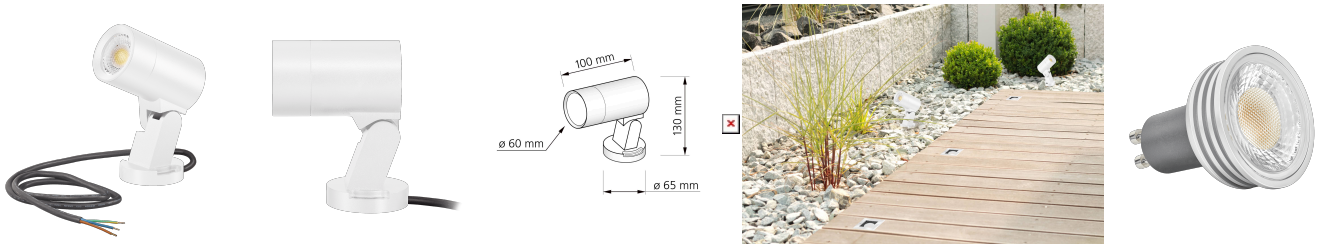

Produktdatenblatt

luxvenum

Produktinformationen

Name	24V Gartenstrahler SIGNATURE OUT IP65 & 6W dimmbar & 90 CRI 60° Reflektor matt weiß DALI, KNX, Loxone, usw.
Artikelnummer	SignatureOUTB-W-24V
Kategorien	Sale, Außenbeleuchtung, Lichtsteuerung, DALI, KNX, Loxone, Bodenleuchten

Produktfotos

Hersteller

Name	luxvenum LED GmbH
Weblink	www.luxvenum.com
Adresse	Am Kreisel West 12, 56814 Faid, Deutschland
WEEE-Reg.-Nr.:	DE 12732366

Technische Daten

Gesamtmaße	130 x 100 mm
Spannung (V)	DC 24V (Smart Home)
Leistung (W)	6W
Glühbirnenersatz	80W
Dimmbarkeit	Ja
Abstrahlwinkel	60° Reflektor
Lichtleistung	2700K → 440 Lumen, 3000K → 460 Lumen, 4000K → 490 Lumen
Lichtfarbtemperatur (K)	2700K, 3000K, 4000K
Farbwiedergabe (CRI / Ra)	CRI/Ra 90
Schutzklasse (IP)	IP65
Mittlere Lebensdauer	35.000 Std.
Schwenkbar	Ja
Material	Aluminium
Sockel	GU10

Schaltzyklen	> 15.000
Anlaufzeit	< 1,00 Sek.
Zündzeit	< 0,5 Sek.
Farbe	weiß
Farbkonsistenz	< 6 SDCM
Energieeffizienzklasse	F, G
Marke / Hersteller	Luxvenum
Herstellergarantie	6 Jahre

EU Energielabels