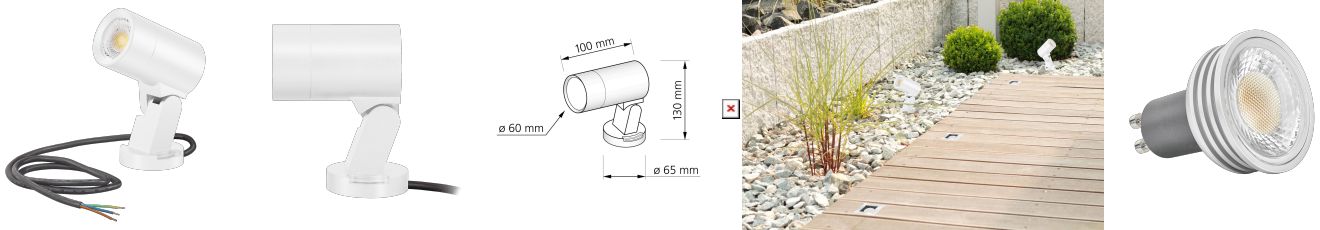

Produktdatenblatt

Produktinformationen

Name	24V Gartenstrahler SIGNATURE OUT IP65 & 6W dimmbar & 90 CRI 60° Reflektor matt weiß DALI, KNX, Loxone, usw.
Artikelnummer	SignatureOUTB-W-24V
Kategorien	Außenbeleuchtung, Lichtsteuerung, DALI, KNX, Loxone, Bodenleuchten

Produktfotos

Hersteller

Name	luxvenum LED GmbH
Weblink	www.luxvenum.com
Adresse	Am Kreisel West 12, 56814 Faid, Deutschland
WEEE-Reg.-Nr.:	DE 12732366

Technische Daten

Gesamtmaße	130 x 100 mm
Spannung (V)	DC 24V (Smart Home)
Leistung (W)	6W
Glühbirnenersatz	80W
Dimmbarkeit	Ja
Abstrahlwinkel	60° Reflektor
Lichtleistung	2700K → 440 Lumen, 3000K → 460 Lumen, 4000K → 490 Lumen
Lichtfarbtemperatur (K)	2700K, 3000K, 4000K
Farbwiedergabe (CRI / Ra)	CRI/Ra 90
Schutzklasse (IP)	IP65
Mittlere Lebensdauer	35.000 Std.
Schwenkbar	Ja
Material	Aluminium
Sockel	GU10

Schaltzyklen	> 15.000
Anlaufzeit	< 1,00 Sek.
Zündzeit	< 0,5 Sek.
Farbe	weiß
Farbkonsistenz	< 6 SDCM
Energieeffizienzklasse	F, G
Marke / Hersteller	Luxvenum
Herstellergarantie	6 Jahre

EU Energielabels