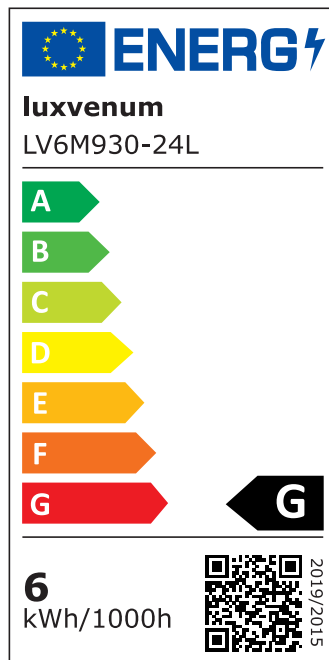

Produktdatenblatt

luxvenum

Produktinformationen

| | |
|---------------|---|
| Name | 24V LED-Einbaustrahler Forma Diamond 25mm & 6W 60° KNX, DALI, ZIGBEE, ECHO, Loxone, GOOGLE, HOMEMATIC, 1-10V, HUE |
| Artikelnummer | FR-Diamond-6W24V-60 |
| Kategorien | Innenbeleuchtung, Flache Einbauleuchten, Dimmbare Einbauleuchten, Lichtsteuerung, DALI, KNX, Loxone, Smart Home, Einbauleuchten, Einbauleuchten |

Technische Daten

| | |
|---------------------------|---|
| Gesamtmaße | 82x82x25mm |
| Lochdurchschnitt Ø | 68-78mm |
| Spannung (V) | DC 24V (Smart Home) |
| Leistung (W) | 6W |
| Glühbirnenersatz | 80W |
| Dimmbarkeit | Ja |
| Abstrahlwinkel | 60° Reflektor |
| Lichtleistung | 2700K → 440 Lumen, 3000K → 460 Lumen, 4000K → 490 Lumen |
| Lichtfarbtemperatur (K) | 2700K, 3000K, 4000K |
| Farbwiedergabe (CRI / Ra) | CRI/Ra 90 |
| Schutzklasse (IP) | IP20 |
| Mittlere Lebensdauer | 35.000 Std. |
| Schwenkbar | Ja |

| | |
|------------------------|---|
| Material | Aluminium |
| Sockel | ultra flach |
| Form | rund |
| Schaltzyklen | > 15.000 |
| Anlaufzeit | < 1,00 Sek. |
| Zündzeit | < 0,5 Sek. |
| Farbe | anthrazit, schwarz, weiß |
| Farbe / Kristalle | anthrazit / klare Kristalle, anthrazit / schwarze Kristalle, schwarz / klare Kristalle, schwarz / schwarze Kristalle, weiß / klare Kristalle, weiß / schwarze Kristalle |
| Farbkonsistenz | < 6 SDCM |
| Energieeffizienzklasse | F, G |
| Marke / Hersteller | Luxvenum |

EU Energielabels

2700K-Leuchtmittel

3000K-Leuchtmittel

4000K-Leuchtmittel

RoHS