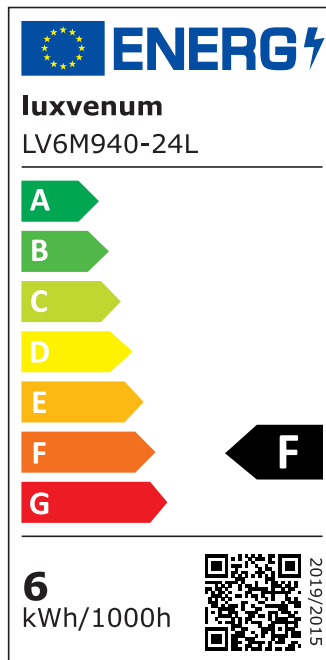

Produktdatenblatt

Produktinformationen

Name	24V LED-Einbaustrahler Forma Diamond 25mm & 6W 60° KNX, DALI, ZIGBEE, ECHO, Loxone, GOOGLE, HOMEMATIC, 1-10V, HUE
Artikelnummer	FR-Diamond-6W24V-60
Kategorien	Innenbeleuchtung, Flache Einbauleuchten, Dimmbare Einbauleuchten, Lichtsteuerung, DALI, KNX, Loxone, Smart Home, Einbauleuchten, Einbauleuchten

Produktfotos

Hersteller

Name	luxvenum LED GmbH
Weblink	www.luxvenum.com
Adresse	Am Kreisel West 12, 56814 Faid, Deutschland
WEEE-Reg.-Nr.:	DE 12732366

Technische Daten

Gesamtmaße	82x82x25mm
Lochausschnitt Ø	68-78mm
Spannung (V)	DC 24V (Smart Home)
Leistung (W)	6W
Glühbirnenersatz	80W
Dimmbarkeit	Ja
Abstrahlwinkel	60° Reflektor
Lichtleistung	2700K → 440 Lumen, 3000K → 460 Lumen, 4000K → 490 Lumen
Lichtfarbtemperatur (K)	2700K, 3000K, 4000K
Farbwiedergabe (CRI / Ra)	CRI/Ra 90
Schutzklasse (IP)	IP20
Mittlere Lebensdauer	35.000 Std.
Schwenkbar	Ja

Material	Aluminium
Sockel	ultra flach
Form	rund
Schaltzyklen	> 15.000
Anlaufzeit	< 1,00 Sek.
Zündzeit	< 0,5 Sek.
Farbe	anthrazit, schwarz, weiß
Farbe / Kristalle	anthrazit / klare Kristalle, anthrazit / schwarze Kristalle, schwarz / klare Kristalle, schwarz / schwarze Kristalle, weiß / klare Kristalle, weiß / schwarze Kristalle
Farbkonsistenz	< 6 SDCM
Energieeffizienzklasse	F, G
Marke / Hersteller	Luxvenum
Herstellergarantie	6 Jahre

EU Energielabels

2700K-Leuchtmittel

3000K-Leuchtmittel

4000K-Leuchtmittel

RoHS