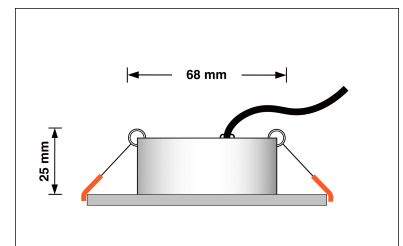

Produktdatenblatt

luxvenum

Produktinformationen

Name	24V LED-Einbaustrahler Forma Diamond | 25mm & 6W | 60° | KNX, DALI, ZIGBEE, ECHO, Loxone, GOOGLE, HOMEMATIC, 1-10V, HUE
Artikelnummer	FR-Diamond-6W24V-60
Kategorien	Innenbeleuchtung, Flache Einbauleuchten, Dimmbare Einbauleuchten, Lichtsteuerung, DALI, KNX, Loxone, Smart Home, Einbauleuchten, Einbauleuchten

Produktfotos

Hersteller

Name	luxvenum LED GmbH
Weblink	www.luxvenum.com
Adresse	Am Kreisel West 12, 56814 Faid, Deutschland
WEEE-Reg.-Nr.:	DE 12732366

Technische Daten

Gesamtmaße	82x82x25mm
Lochdurchschnitt Ø	68-78mm
Spannung (V)	DC 24V (Smart Home)
Leistung (W)	6W
Glühbirnenersatz	80W
Dimmbarkeit	Ja
Abstrahlwinkel	60° Reflektor
Lichtleistung	2700K → 440 Lumen, 3000K → 460 Lumen, 4000K → 490 Lumen
Lichtfarbtemperatur (K)	2700K, 3000K, 4000K
Farbwiedergabe (CRI / Ra)	CRI/Ra 90
Schutzklasse (IP)	IP20
Mittlere Lebensdauer	35.000 Std.
Schwenkbar	Ja