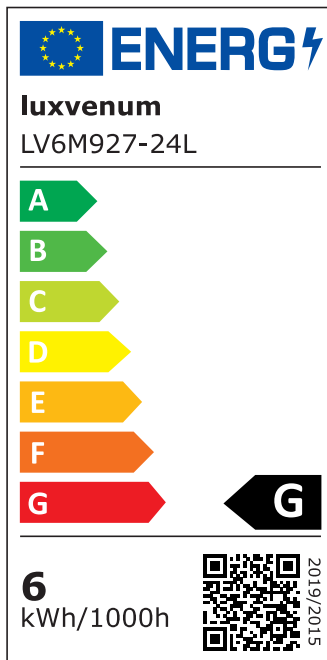

Produktdatenblatt

Produktinformationen

Name	24V LED-Einbaustrahler Forma Diamond 25mm & 6W 60° KNX, DALI, ZIGBEE, ECHO, Loxone, GOOGLE, HOMEMATIC, 1-10V, HUE
Artikelnummer	FR-Diamond-6W24V-60
Kategorien	Innenbeleuchtung, Flache Einbauleuchten, Dimmbare Einbauleuchten, Lichtsteuerung, DALI, KNX, Loxone, Smart Home, Einbauleuchten, Einbauleuchten

Produktfotos

Hersteller

Name	luxvenum LED GmbH
Weblink	www.luxvenum.com
Adresse	Am Kreisel West 12, 56814 Faid, Deutschland
WEEE-Reg.-Nr.:	DE 12732366

Technische Daten

Gesamtmaße	82x82x25mm
Lochausschnitt Ø	68-78mm
Spannung (V)	DC 24V (Smart Home)
Leistung (W)	6W
Glühbirnenersatz	80W
Dimmbarkeit	Ja
Abstrahlwinkel	60° Reflektor
Lichtleistung	2700K → 440 Lumen, 3000K → 460 Lumen, 4000K → 490 Lumen
Lichtfarbtemperatur (K)	2700K, 3000K, 4000K
Farbwiedergabe (CRI / Ra)	CRI/Ra 90
Schutzklasse (IP)	IP20
Mittlere Lebensdauer	35.000 Std.
Schwenkbar	Ja

Material	Aluminium
Sockel	ultra flach
Form	rund
Schaltzyklen	> 15.000
Anlaufzeit	< 1,00 Sek.
Zündzeit	< 0,5 Sek.
Farbe	anthrazit, schwarz, weiß
Farbe / Kristalle	anthrazit / klare Kristalle, anthrazit / schwarze Kristalle, schwarz / klare Kristalle, schwarz / schwarze Kristalle, weiß / klare Kristalle, weiß / schwarze Kristalle
Farbkonsistenz	< 6 SDCM
Energieeffizienzklasse	F, G
Marke / Hersteller	Luxvenum
Herstellergarantie	6 Jahre

EU Energielabels

2700K-Leuchtmittel

3000K-Leuchtmittel

4000K-Leuchtmittel

RoHS