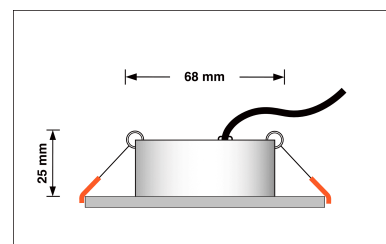

Produktfotos

Hersteller

Name	luxvenum LED GmbH
Weblink	www.luxvenum.com
Adresse	Am Kreisel West 12, 56814 Faid, Deutschland
WEEE-Reg.-Nr.:	DE 12732366

Technische Daten

Gesamtmaße	82x82x25mm
Lochausschnitt Ø	68-78mm
Spannung (V)	DC 24V (Smart Home)
Leistung (W)	6W
Glühbirnenersatz	80W
Dimmbarkeit	Ja
Abstrahlwinkel	60° Reflektor
Lichtleistung	2700K → 440 Lumen, 3000K → 460 Lumen, 4000K → 490 Lumen
Lichtfarbtemperatur (K)	2700K, 3000K, 4000K
Farbwiedergabe (CRI / Ra)	CRI/Ra 90
Schutzklasse (IP)	IP20
Mittlere Lebensdauer	35.000 Std.
Schwenkbar	Ja