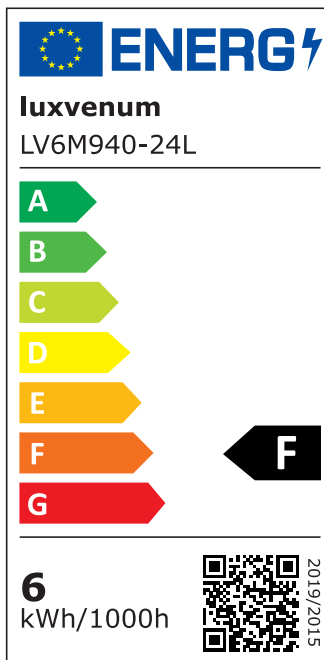

Produktdatenblatt

luxvenum

Produktinformationen

| | |
|---------------|---|
| Name | 24V LED-Einbaustrahler Forma Diamond 25mm & 6W 60° KNX, DALI, ZIGBEE, ECHO, Loxone, GOOGLE, HOMEMATIC, 1-10V, HUE |
| Artikelnummer | FR-Diamond-6W24V-60 |
| Kategorien | Innenbeleuchtung, Flache Einbauleuchten, Dimmbare Einbauleuchten, Lichtsteuerung, DALI, KNX, Loxone, Smart Home, Einbauleuchten, Einbauleuchten |

Technische Daten

| | |
|---------------------------|---|
| Gesamtmaße | 82x82x25mm |
| Lochdurchschnitt Ø | 68-78mm |
| Spannung (V) | DC 24V (Smart Home) |
| Leistung (W) | 6W |
| Glühbirnenersatz | 80W |
| Dimmbarkeit | Ja |
| Abstrahlwinkel | 60° Reflektor |
| Lichtleistung | 2700K → 440 Lumen, 3000K → 460 Lumen, 4000K → 490 Lumen |
| Lichtfarbtemperatur (K) | 2700K, 3000K, 4000K |
| Farbwiedergabe (CRI / Ra) | CRI/Ra 90 |
| Schutzklasse (IP) | IP20 |
| Mittlere Lebensdauer | 35.000 Std. |
| Schwenkbar | Ja |

| | |
|------------------------|---|
| Material | Aluminium |
| Sockel | ultra flach |
| Form | rund |
| Schaltzyklen | > 15.000 |
| Anlaufzeit | < 1,00 Sek. |
| Zündzeit | < 0,5 Sek. |
| Farbe | anthrazit, schwarz, weiß |
| Farbe / Kristalle | anthrazit / klare Kristalle, anthrazit / schwarze Kristalle, schwarz / klare Kristalle, schwarz / schwarze Kristalle, weiß / klare Kristalle, weiß / schwarze Kristalle |
| Farbkonsistenz | < 6 SDCM |
| Energieeffizienzklasse | F, G |
| Marke / Hersteller | Luxvenum |

EU Energielabels

2700K-Leuchtmittel

3000K-Leuchtmittel

4000K-Leuchtmittel

RoHS