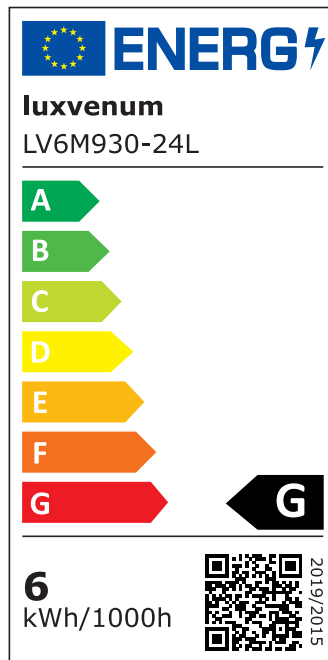

Produktdatenblatt

Produktinformationen

Name	24V LED-Einbaustrahler Forma Diamond 25mm & 6W 60° KNX, DALI, ZIGBEE, ECHO, Loxone, GOOGLE, HOMEMATIC, 1-10V, HUE
Artikelnummer	FR-Diamond-6W24V-60
Kategorien	Innenbeleuchtung, Flache Einbauleuchten, Dimmbare Einbauleuchten, Lichtsteuerung, DALI, KNX, Loxone, Smart Home, Einbauleuchten, Einbauleuchten

Produktfotos

Hersteller

Name	luxvenum LED GmbH
Weblink	www.luxvenum.com
Adresse	Am Kreisel West 12, 56814 Faid, Deutschland
WEEE-Reg.-Nr.:	DE 12732366

Technische Daten

Gesamtmaße	82x82x25mm
Lochausschnitt Ø	68-78mm
Spannung (V)	DC 24V (Smart Home)
Leistung (W)	6W
Glühbirnenersatz	80W
Dimmbarkeit	Ja
Abstrahlwinkel	60° Reflektor
Lichtleistung	2700K → 440 Lumen, 3000K → 460 Lumen, 4000K → 490 Lumen
Lichtfarbtemperatur (K)	2700K, 3000K, 4000K
Farbwiedergabe (CRI / Ra)	CRI/Ra 90
Schutzklasse (IP)	IP20
Mittlere Lebensdauer	35.000 Std.
Schwenkbar	Ja

Material	Aluminium
Sockel	ultra flach
Form	rund
Schaltzyklen	> 15.000
Anlaufzeit	< 1,00 Sek.
Zündzeit	< 0,5 Sek.
Farbe	anthrazit, schwarz, weiß
Farbe / Kristalle	anthrazit / klare Kristalle, anthrazit / schwarze Kristalle, schwarz / klare Kristalle, schwarz / schwarze Kristalle, weiß / klare Kristalle, weiß / schwarze Kristalle
Farbkonsistenz	< 6 SDCM
Energieeffizienzklasse	F, G
Marke / Hersteller	Luxvenum
Herstellergarantie	6 Jahre

EU Energielabels

2700K-Leuchtmittel

3000K-Leuchtmittel

4000K-Leuchtmittel

RoHS