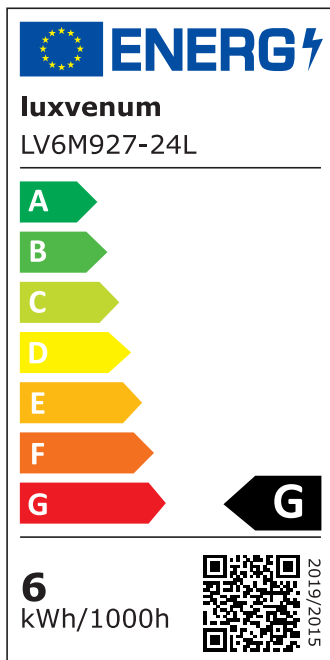

Material	Aluminium
Sockel	ultra flach
Form	rund
Schaltzyklen	> 15.000
Anlaufzeit	< 1,00 Sek.
Zündzeit	< 0,5 Sek.
Farbe	anthrazit, schwarz, weiß
Farbe / Kristalle	anthrazit / klare Kristalle, anthrazit / schwarze Kristalle, schwarz / klare Kristalle, schwarz / schwarze Kristalle, weiß / klare Kristalle, weiß / schwarze Kristalle
Farbkonsistenz	< 6 SDCM
Energieeffizienzklasse	F, G
Marke / Hersteller	Luxvenum

EU Energielabels

2700K-Leuchtmittel