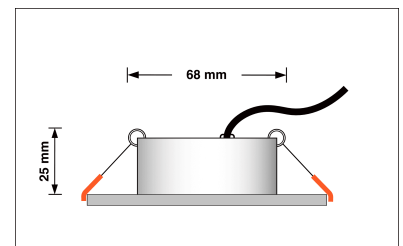

Produktdatenblatt

luxvenum

Produktinformationen

Name	24V LED-Einbaustrahler Forma Diamond 25mm & 6W 60° KNX, DALI, ZIGBEE, ECHO, Loxone, GOOGLE, HOMEMATIC, 1-10V, HUE
Artikelnummer	FR-Diamond-6W24V-60
Kategorien	Innenbeleuchtung, Flache Einbauleuchten, Dimmbare Einbauleuchten, Lichtsteuerung, DALI, KNX, Loxone, Smart Home, Einbauleuchten, Einbauleuchten

Produktfotos

Hersteller

Name	luxvenum LED GmbH
Weblink	www.luxvenum.com
Adresse	Am Kreisel West 12, 56814 Faid, Deutschland
WEEE-Reg.-Nr.:	DE 12732366

Technische Daten

Gesamtmaße	82x82x25mm
Lochausschnitt Ø	68-78mm
Spannung (V)	DC 24V (Smart Home)
Leistung (W)	6W
Glühbirnenersatz	80W
Dimmbarkeit	Ja
Abstrahlwinkel	60° Reflektor
Lichtleistung	2700K → 440 Lumen, 3000K → 460 Lumen, 4000K → 490 Lumen
Lichtfarbtemperatur (K)	2700K, 3000K, 4000K
Farbwiedergabe (CRI / Ra)	CRI/Ra 90
Schutzklasse (IP)	IP20
Mittlere Lebensdauer	35.000 Std.
Schwenkbar	Ja