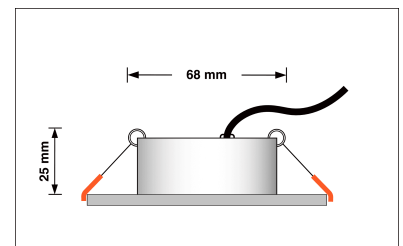

Produktfotos

Hersteller

Name	luxvenum LED GmbH
Weblink	www.luxvenum.com
Adresse	Am Kreisel West 12, 56814 Faid, Deutschland
WEEE-Reg.-Nr.:	DE 12732366

Technische Daten

Gesamtmaße	82x82x25mm
Lochdurchschnitt Ø	68-78mm
Spannung (V)	DC 24V (Smart Home)
Leistung (W)	6W
Glühbirnenersatz	80W
Dimmbarkeit	Ja
Abstrahlwinkel	60° Reflektor
Lichtleistung	2700K → 440 Lumen, 3000K → 460 Lumen, 4000K → 490 Lumen
Lichtfarbtemperatur (K)	2700K, 3000K, 4000K
Farbwiedergabe (CRI / Ra)	CRI/Ra 90
Schutzklasse (IP)	IP20
Mittlere Lebensdauer	35.000 Std.
Schwenkbar	Ja