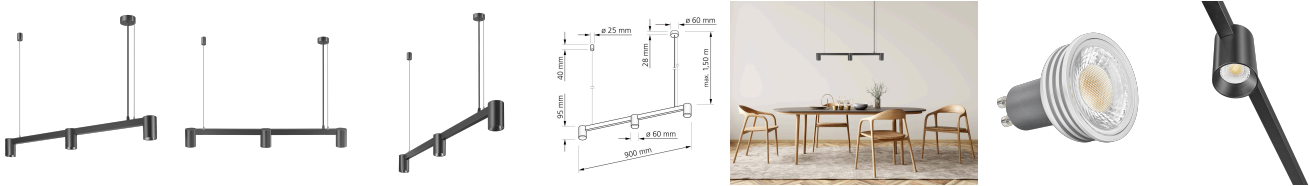

Produktdatenblatt

luxvenum

Produktinformationen

Name	24V Pendelleuchte SIGNATURE | 90cm & 3-flammig | 3x 6W (18W) | dimmbar & 90 CRI | matt schwarz | DALI, KNX, Loxone, usw.
Artikelnummer	SignatureP-3er-S-24V
Kategorien	KNX, Innenbeleuchtung, Lichtsteuerung, DALI, Loxone, Hänge- & Pendelleuchten

Produktfotos

Hersteller

Name	luxvenum LED GmbH
Weblink	www.luxvenum.com
Adresse	Am Kreisel West 12, 56814 Faid, Deutschland
WEEE-Reg.-Nr.:	DE 12732366

Technische Daten

Gesamtmaße	siehe Skizze in der Bildergalerie
Spannung (V)	DC 24V (Smart Home)
Leistung (W)	18W
Glühbirnenersatz	3x 80W
Dimmbarkeit	Ja
Abstrahlwinkel	60° Reflektor
Lichtleistung	2700K -> 3x 440 Lumen, 3000K -> 3x 460 Lumen, 4000K -> 3x 490 Lumen
Lichtfarbtemperatur (K)	2700K, 3000K, 4000K
Farbwiedergabe (CRI / Ra)	CRI/Ra 90
Schutzklasse (IP)	IP20
Mittlere Lebensdauer	35.000 Std.
Schwenkbar	Nein
Material	Aluminium
Sockel	GU10
Schaltzyklen	> 15.000