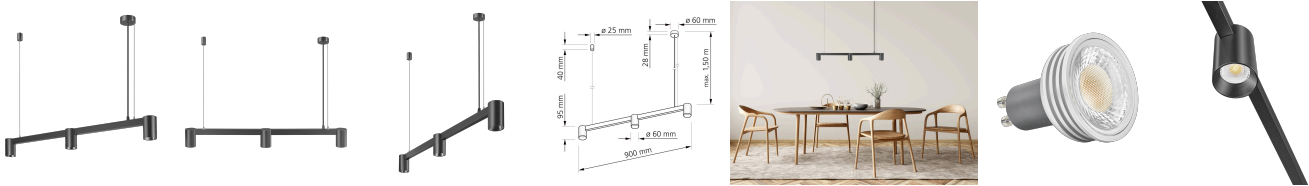

Produktdatenblatt

luxvenum

Produktinformationen

Name	24V Pendelleuchte SIGNATURE 90cm & 3-flammig 3x 6W (18W) dimmbar & 90 CRI matt schwarz DALI, KNX, Loxone, usw.
Artikelnummer	SignatureP-3er-S-24V
Kategorien	DALI, Innenbeleuchtung, Lichtsteuerung, KNX, Loxone, Hänge- & Pendelleuchten

Produktfotos

Hersteller

Name	luxvenum LED GmbH
Weblink	www.luxvenum.com
Adresse	Am Kreisel West 12, 56814 Faid, Deutschland
WEEE-Reg.-Nr.:	DE 12732366

Technische Daten

Gesamtmaße	siehe Skizze in der Bildergalerie
Spannung (V)	DC 24V (Smart Home)
Leistung (W)	18W
Glühbirnenersatz	3x 80W
Dimmbarkeit	Ja
Abstrahlwinkel	60° Reflektor
Lichtleistung	2700K → 3x 440 Lumen, 3000K → 3x 460 Lumen, 4000K → 3x 490 Lumen
Lichtfarbtemperatur (K)	2700K, 3000K, 4000K
Farbwiedergabe (CRI / Ra)	CRI/Ra 90
Schutzklasse (IP)	IP20
Mittlere Lebensdauer	35.000 Std.
Schwenkbar	Nein
Material	Aluminium
Sockel	GU10
Schaltzyklen	> 15.000

Anlaufzeit	< 1,00 Sek.
Zündzeit	< 0,5 Sek.
Farbe	schwarz
Farbkonsistenz	< 6 SDCM
Energieeffizienzklasse	F, G
Marke / Hersteller	Luxvenum

EU Energielabels

2700K-Leuchtmittel

3000K-Leuchtmittel

4000K-Leuchtmittel