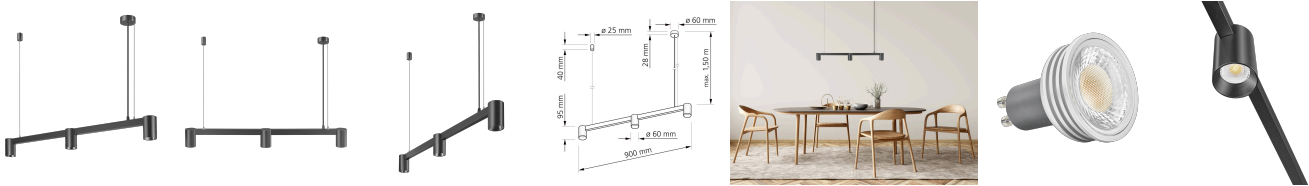

Produktdatenblatt

luxvenum

Produktinformationen

Name	24V Pendelleuchte SIGNATURE | 90cm & 3-flammig | 3x 6W (18W) | dimmbar & 90 CRI | matt schwarz | DALI, KNX, Loxone, usw.
Artikelnummer	SignatureP-3er-S-24V
Kategorien	DALI, Sale, Innenbeleuchtung, Lichtsteuerung, KNX, Loxone, Hänge- & Pendelleuchten

Produktfotos

Hersteller

Name	luxvenum LED GmbH
Weblink	www.luxvenum.com
Adresse	Am Kreisel West 12, 56814 Faid, Deutschland
WEEE-Reg.-Nr.:	DE 12732366

Technische Daten

Gesamtmaße	siehe Skizze in der Bildergalerie
Spannung (V)	DC 24V (Smart Home)
Leistung (W)	18W
Glühbirnenersatz	3x 80W
Dimmbarkeit	Ja
Abstrahlwinkel	60° Reflektor
Lichtleistung	2700K → 3x 440 Lumen, 3000K → 3x 460 Lumen, 4000K → 3x 490 Lumen
Lichtfarbtemperatur (K)	2700K, 3000K, 4000K
Farbwiedergabe (CRI / Ra)	CRI/Ra 90
Schutzklasse (IP)	IP20
Mittlere Lebensdauer	35.000 Std.
Schwenkbar	Nein
Material	Aluminium
Sockel	GU10
Schaltzyklen	> 15.000