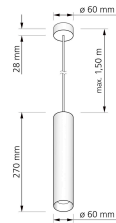

Produktdatenblatt

luxvenum

Produktinformationen

Name	24V PWM Pendelleuchte SIGNATURE | 1-flammig | 6W | dimmbar & 90 CRI | matt schwarz 27cm | DALI, KNX, Loxone, usw.
Artikelnummer	SignatureP-1er-S-24V-27
Kategorien	Innenbeleuchtung, Hänge- & Pendelleuchten

Produktfotos

Hersteller

Name	luxvenum LED GmbH
Weblink	www.luxvenum.com
Adresse	Am Kreisel West 12, 56814 Faid, Deutschland
WEEE-Reg.-Nr.:	DE 12732366

Technische Daten

Gesamtmaße	siehe Skizze in der Bildergalerie
Spannung (V)	DC 24V (Smart Home)
Leistung (W)	6W
Glühbirnenersatz	80W
Dimmbarkeit	Ja
Abstrahlwinkel	60° Reflektor
Lichtleistung	2700K → 440 Lumen, 3000K → 460 Lumen, 4000K → 490 Lumen
Lichtfarbtemperatur (K)	2700K, 3000K, 4000K
Farbwiedergabe (CRI / Ra)	CRI/Ra 90
Schutzklasse (IP)	IP20
Mittlere Lebensdauer	35.000 Std.
Schwenkbar	Nein
Material	Aluminium
Sockel	GU10