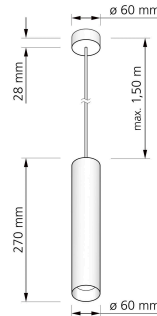

Produktdatenblatt

luxvenum

Produktinformationen

Name	24V PWM Pendelleuchte SIGNATURE 1-flammig 6W dimmbar & 90 CRI matt schwarz 27cm DALI, KNX, Loxone, usw.
Artikelnummer	SignatureP-1er-S-24V-27
Kategorien	Innenbeleuchtung, Hänge- & Pendelleuchten

Produktfotos

Hersteller

Name	luxvenum LED GmbH
Weblink	www.luxvenum.com
Adresse	Am Kreisel West 12, 56814 Faid, Deutschland
WEEE-Reg.-Nr.:	DE 12732366

Technische Daten

Gesamtmaße	siehe Skizze in der Bildergalerie
Spannung (V)	DC 24V (Smart Home)
Leistung (W)	6W
Glühbirnenersatz	80W
Dimmbarkeit	Ja
Abstrahlwinkel	60° Reflektor
Lichtleistung	2700K → 440 Lumen, 3000K → 460 Lumen, 4000K → 490 Lumen
Lichtfarbtemperatur (K)	2700K, 3000K, 4000K
Farbwiedergabe (CRI / Ra)	CRI/Ra 90
Schutzklasse (IP)	IP20
Mittlere Lebensdauer	35.000 Std.
Schwenkbar	Nein