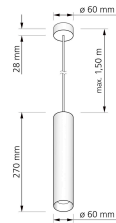

Produktdatenblatt

luxvenum

Produktinformationen

Name	24V PWM Pendelleuchte SIGNATURE 1-flammig 6W dimmbar & 90 CRI matt schwarz 27cm DALI, KNX, Loxone, usw.
Artikelnummer	SignatureP-1er-S-24V-27
Kategorien	Innenbeleuchtung, Hänge- & Pendelleuchten

Produktfotos

Hersteller

Name	luxvenum LED GmbH
Weblink	www.luxvenum.com
Adresse	Am Kreisel West 12, 56814 Faid, Deutschland
WEEE-Reg.-Nr.:	DE 12732366

Technische Daten

Gesamtmaße	siehe Skizze in der Bildergalerie
Spannung (V)	DC 24V (Smart Home)
Leistung (W)	6W
Glühbirnenersatz	80W
Dimmbarkeit	Ja
Abstrahlwinkel	60° Reflektor
Lichtleistung	2700K → 440 Lumen, 3000K → 460 Lumen, 4000K → 490 Lumen
Lichtfarbtemperatur (K)	2700K, 3000K, 4000K
Farbwiedergabe (CRI / Ra)	CRI/Ra 90
Schutzklasse (IP)	IP20
Mittlere Lebensdauer	35.000 Std.
Schwenkbar	Nein
Material	Aluminium
Sockel	GU10