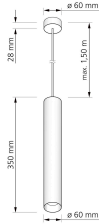

Produktdatenblatt

luxvenum

Produktinformationen

Name	24V PWM Pendelleuchte SIGNATURE 1-flammig 6W dimmbar & 90 CRI matt schwarz 35cm DALI, KNX, Loxone, usw.
Artikelnummer	SignatureP-1er-S-24V-35
Kategorien	Innenbeleuchtung, Hänge- & Pendelleuchten

Produktfotos

Hersteller

Name	luxvenum LED GmbH
Weblink	www.luxvenum.com
Adresse	Am Kreisel West 12, 56814 Faid, Deutschland
WEEE-Reg.-Nr.:	DE 12732366

Technische Daten

Gesamtmaße	siehe Skizze in der Bildergalerie
Spannung (V)	DC 24V (Smart Home)
Leistung (W)	6W
Glühbirnenersatz	80W
Dimmbarkeit	Ja
Abstrahlwinkel	60° Reflektor
Lichtleistung	2700K → 440 Lumen, 3000K → 460 Lumen, 4000K → 490 Lumen
Lichtfarbtemperatur (K)	2700K, 3000K, 4000K
Farbwiedergabe (CRI / Ra)	CRI/Ra 90
Schutzklasse (IP)	IP20
Mittlere Lebensdauer	35.000 Std.
Schwenkbar	Nein
Material	Aluminium
Sockel	GU10