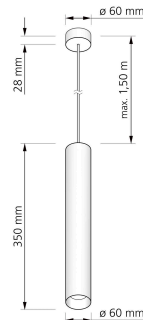

Produktdatenblatt

Produktinformationen

Name	24V PWM Pendelleuchte SIGNATURE 1-flammig 6W dimmbar & 90 CRI matt schwarz 35cm DALI, KNX, Loxone, usw.
Artikelnummer	SignatureP-1er-S-24V-35
Kategorien	Innenbeleuchtung, Hänge- & Pendelleuchten

Produktfotos

Hersteller

Name	luxvenum LED GmbH
Weblink	www.luxvenum.com
Adresse	Am Kreisel West 12, 56814 Faid, Deutschland
WEEE-Reg.-Nr.:	DE 12732366

Technische Daten

Gesamtmaße	siehe Skizze in der Bildergalerie
Spannung (V)	DC 24V (Smart Home)
Leistung (W)	6W
Glühbirnenersatz	80W
Dimmbarkeit	Ja
Abstrahlwinkel	60° Reflektor
Lichtleistung	2700K → 440 Lumen, 3000K → 460 Lumen, 4000K → 490 Lumen
Lichtfarbtemperatur (K)	2700K, 3000K, 4000K
Farbwiedergabe (CRI / Ra)	CRI/Ra 90
Schutzklasse (IP)	IP20
Mittlere Lebensdauer	35.000 Std.
Schwenkbar	Nein