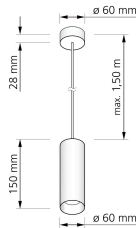

Produktdatenblatt

luxvenum

Produktinformationen

Name	24V PWM Pendelleuchte SIGNATURE | 1-flammig | 6W | dimmbar & 90 CRI | matt schwarz | DALI, KNX, Loxone, usw.
Artikelnummer	SignatureP-1er-S-24V
Kategorien	Innenbeleuchtung, Hänge- & Pendelleuchten

Produktfotos

Hersteller

Name	luxvenum LED GmbH
Weblink	www.luxvenum.com
Adresse	Am Kreisel West 12, 56814 Faid, Deutschland
WEEE-Reg.-Nr.:	DE 12732366

Technische Daten

Gesamtmaße	siehe Skizze in der Bildergalerie
Spannung (V)	DC 24V (Smart Home)
Leistung (W)	6W
Glühbirnenersatz	80W
Dimmbarkeit	Ja
Abstrahlwinkel	60° Reflektor
Lichtleistung	2700K → 440 Lumen, 3000K → 460 Lumen, 4000K → 490 Lumen
Lichtfarbtemperatur (K)	2700K, 3000K, 4000K
Farbwiedergabe (CRI / Ra)	CRI/Ra 90
Schutzklasse (IP)	IP20
Mittlere Lebensdauer	35.000 Std.
Schwenkbar	Nein
Material	Aluminium
Sockel	GU10