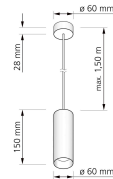

Produktdatenblatt

luxvenum

Produktinformationen

Name	24V PWM Pendelleuchte SIGNATURE 1-flammig 6W dimmbar & 90 CRI matt schwarz 15cm DALI, KNX, Loxone, usw.
Artikelnummer	SignatureP-1er-S-24V
Kategorien	Innenbeleuchtung, Hänge- & Pendelleuchten

Produktfotos

Hersteller

Name	luxvenum LED GmbH
Weblink	www.luxvenum.com
Adresse	Am Kreisel West 12, 56814 Faid, Deutschland
WEEE-Reg.-Nr.:	DE 12732366

Technische Daten

Gesamtmaße	siehe Skizze in der Bildergalerie
Spannung (V)	DC 24V (Smart Home)
Leistung (W)	6W
Glühbirnenersatz	80W
Dimmbarkeit	Ja
Abstrahlwinkel	60° Reflektor
Lichtleistung	2700K → 440 Lumen, 3000K → 460 Lumen, 4000K → 490 Lumen
Lichtfarbtemperatur (K)	2700K, 3000K, 4000K
Farbwiedergabe (CRI / Ra)	CRI/Ra 90
Schutzklasse (IP)	IP20
Mittlere Lebensdauer	35.000 Std.
Schwenkbar	Nein
Material	Aluminium
Sockel	GU10
Schaltzyklen	> 15.000