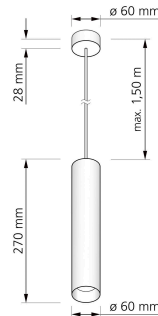

Produktdatenblatt

luxvenum

Produktinformationen

Name	24V PWM Pendelleuchte SIGNATURE | 1-flammig | 6W | dimmbar & 90 CRI | matt weiß 27cm | DALI, KNX, Loxone, usw.
Artikelnummer	SignatureP-1er-W-24V-27
Kategorien	Innenbeleuchtung, Lichtsteuerung, DALI, KNX, Loxone, Hänge- & Pendelleuchten

Produktfotos

Hersteller

Name	luxvenum LED GmbH
Weblink	www.luxvenum.com
Adresse	Am Kreisel West 12, 56814 Faid, Deutschland
WEEE-Reg.-Nr.:	DE 12732366

Technische Daten

Gesamtmaße	siehe Skizze in der Bildergalerie
Spannung (V)	DC 24V (Smart Home)
Leistung (W)	6W
Glühbirnenersatz	80W
Dimmbarkeit	Ja
Abstrahlwinkel	60° Reflektor
Lichtleistung	2700K → 440 Lumen, 3000K → 460 Lumen, 4000K → 490 Lumen
Lichtfarbtemperatur (K)	2700K, 3000K, 4000K
Farbwiedergabe (CRI / Ra)	CRI/Ra 90
Schutzklasse (IP)	IP20
Mittlere Lebensdauer	35.000 Std.
Schwenkbar	Nein