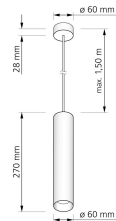

Produktdatenblatt

luxvenum

Produktinformationen

Name	24V PWM Pendelleuchte SIGNATURE 1-flammig 6W dimmbar & 90 CRI matt weiß 27cm DALI, KNX, Loxone, usw.
Artikelnummer	SignatureP-1er-W-24V-27
Kategorien	Innenbeleuchtung, Lichtsteuerung, DALI, KNX, Loxone, Hänge- & Pendelleuchten

Produktfotos

Hersteller

Name	luxvenum LED GmbH
Weblink	www.luxvenum.com
Adresse	Am Kreisel West 12, 56814 Faid, Deutschland
WEEE-Reg.-Nr.:	DE 12732366

Technische Daten

Gesamtmaße	siehe Skizze in der Bildergalerie
Spannung (V)	DC 24V (Smart Home)
Leistung (W)	6W
Glühbirnenersatz	80W
Dimmbarkeit	Ja
Abstrahlwinkel	60° Reflektor
Lichtleistung	2700K → 440 Lumen, 3000K → 460 Lumen, 4000K → 490 Lumen
Lichtfarbtemperatur (K)	2700K, 3000K, 4000K
Farbwiedergabe (CRI / Ra)	CRI/Ra 90
Schutzklasse (IP)	IP20
Mittlere Lebensdauer	35.000 Std.
Schwenkbar	Nein
Material	Aluminium
Sockel	GU10