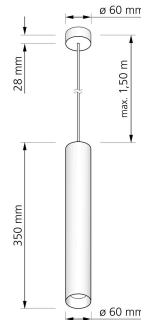

Produktdatenblatt

Produktinformationen

Name	24V PWM Pendelleuchte SIGNATURE | 1-flammig | 6W | dimmbar & 90 CRI | matt weiß 35cm | DALI, KNX, Loxone, usw.
Artikelnummer	SignatureP-1er-W-24V-35
Kategorien	Innenbeleuchtung, Lichtsteuerung, DALI, KNX, Loxone, Hänge- & Pendelleuchten

Produktfotos

Hersteller

Name	luxvenum LED GmbH
Weblink	www.luxvenum.com
Adresse	Am Kreisel West 12, 56814 Faid, Deutschland
WEEE-Reg.-Nr.:	DE 12732366

Technische Daten

Gesamtmaße	siehe Skizze in der Bildergalerie
Spannung (V)	DC 24V (Smart Home)
Leistung (W)	6W
Glühbirnenersatz	80W
Dimmbarkeit	Ja
Abstrahlwinkel	60° Reflektor
Lichtleistung	2700K → 440 Lumen, 3000K → 460 Lumen, 4000K → 490 Lumen
Lichtfarbtemperatur (K)	2700K, 3000K, 4000K
Farbwiedergabe (CRI / Ra)	CRI/Ra 90
Schutzklasse (IP)	IP20
Mittlere Lebensdauer	35.000 Std.
Schwenkbar	Nein