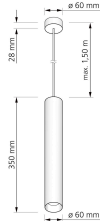

Produktdatenblatt

luxvenum

Produktinformationen

Name	24V PWM Pendelleuchte SIGNATURE 1-flammig 6W dimmbar & 90 CRI matt weiß 35cm DALI, KNX, Loxone, usw.
Artikelnummer	SignatureP-1er-W-24V-35
Kategorien	Innenbeleuchtung, Lichtsteuerung, DALI, KNX, Loxone, Hänge- & Pendelleuchten

Produktfotos

Hersteller

Name	luxvenum LED GmbH
Weblink	www.luxvenum.com
Adresse	Am Kreisel West 12, 56814 Faid, Deutschland
WEEE-Reg.-Nr.:	DE 12732366

Technische Daten

Gesamtmaße	siehe Skizze in der Bildergalerie
Spannung (V)	DC 24V (Smart Home)
Leistung (W)	6W
Glühbirnenersatz	80W
Dimmbarkeit	Ja
Abstrahlwinkel	60° Reflektor
Lichtleistung	2700K → 440 Lumen, 3000K → 460 Lumen, 4000K → 490 Lumen
Lichtfarbtemperatur (K)	2700K, 3000K, 4000K
Farbwiedergabe (CRI / Ra)	CRI/Ra 90
Schutzklasse (IP)	IP20
Mittlere Lebensdauer	35.000 Std.
Schwenkbar	Nein
Material	Aluminium
Sockel	GU10