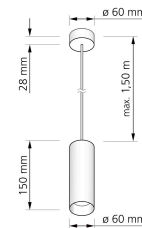

Produktfotos

Hersteller

Name	luxvenum LED GmbH
Weblink	www.luxvenum.com
Adresse	Am Kreisel West 12, 56814 Faid, Deutschland
WEEE-Reg.-Nr.:	DE 12732366

Technische Daten

Gesamtmaße	siehe Skizze in der Bildergalerie
Spannung (V)	DC 24V (Smart Home)
Leistung (W)	6W
Glühbirnenersatz	80W
Dimmbarkeit	Ja
Abstrahlwinkel	60° Reflektor
Lichtleistung	2700K → 440 Lumen, 3000K → 460 Lumen, 4000K → 490 Lumen
Lichtfarbtemperatur (K)	2700K, 3000K, 4000K
Farbwiedergabe (CRI / Ra)	CRI/Ra 90
Schutzklasse (IP)	IP20
Mittlere Lebensdauer	35.000 Std.
Schwenkbar	Nein
Material	Aluminium
Sockel	GU10