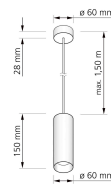

Produktdatenblatt

luxvenum

Produktinformationen

Name	24V PWM Pendelleuchte SIGNATURE 1-flammig 6W dimmbar & 90 CRI matt weiß 15cm DALI, KNX, Loxone, usw.
Artikelnummer	SignatureP-1er-W-24V
Kategorien	Innenbeleuchtung, Lichtsteuerung, DALI, KNX, Loxone, Hänge- & Pendelleuchten

Produktfotos

Hersteller

Name	luxvenum LED GmbH
Weblink	www.luxvenum.com
Adresse	Am Kreisel West 12, 56814 Faid, Deutschland
WEEE-Reg.-Nr.:	DE 12732366

Technische Daten

Gesamtmaße	siehe Skizze in der Bildergalerie
Spannung (V)	DC 24V (Smart Home)
Leistung (W)	6W
Glühbirnenersatz	80W
Dimmbarkeit	Ja
Abstrahlwinkel	60° Reflektor
Lichtleistung	2700K → 440 Lumen, 3000K → 460 Lumen, 4000K → 490 Lumen
Lichtfarbtemperatur (K)	2700K, 3000K, 4000K
Farbwiedergabe (CRI / Ra)	CRI/Ra 90
Schutzklasse (IP)	IP20
Mittlere Lebensdauer	35.000 Std.
Schwenkbar	Nein
Material	Aluminium
Sockel	GU10
Schaltzyklen	> 15.000