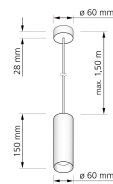

Produktdatenblatt

luxvenum

Produktinformationen

Name	24V PWM Pendelleuchte SIGNATURE | 1-flammig | 6W | dimmbar & 90 CRI | matt weiß 15cm | DALI, KNX, Loxone, usw.
Artikelnummer	SignatureP-1er-W-24V
Kategorien	Innenbeleuchtung, Lichtsteuerung, DALI, KNX, Loxone, Hänge- & Pendelleuchten

Produktfotos

Hersteller

Name	luxvenum LED GmbH
Weblink	www.luxvenum.com
Adresse	Am Kreisel West 12, 56814 Faid, Deutschland
WEEE-Reg.-Nr.:	DE 12732366

Technische Daten

Gesamtmaße	siehe Skizze in der Bildergalerie
Spannung (V)	DC 24V (Smart Home)
Leistung (W)	6W
Glühbirnenersatz	80W
Dimmbarkeit	Ja
Abstrahlwinkel	60° Reflektor
Lichtleistung	2700K → 440 Lumen, 3000K → 460 Lumen, 4000K → 490 Lumen
Lichtfarbtemperatur (K)	2700K, 3000K, 4000K
Farbwiedergabe (CRI / Ra)	CRI/Ra 90
Schutzklasse (IP)	IP20
Mittlere Lebensdauer	35.000 Std.
Schwenkbar	Nein
Material	Aluminium
Sockel	GU10
Schaltzyklen	> 15.000