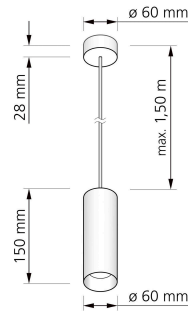

Produktdatenblatt

luxvenum

Produktinformationen

Name	24V PWM Pendelleuchte SIGNATURE 1-flammig 6W dimmbar & 90 CRI Messing gebürstet 15cm DALI, KNX, Loxone, usw.
Artikelnummer	SignatureP-1er-M-24V
Kategorien	Innenbeleuchtung, Hänge- & Pendelleuchten

Produktfotos

Hersteller

Name	luxvenum LED GmbH
Weblink	www.luxvenum.com
Adresse	Am Kreisel West 12, 56814 Faid, Deutschland
WEEE-Reg.-Nr.:	DE 12732366

Technische Daten

Gesamtmaße	siehe Skizze in der Bildergalerie
Spannung (V)	DC 24V (Smart Home)
Leistung (W)	6W
Glühbirnenersatz	80W
Dimmbarkeit	Ja
Abstrahlwinkel	60° Reflektor
Lichtleistung	2700K → 440 Lumen, 3000K → 460 Lumen, 4000K → 490 Lumen
Lichtfarbtemperatur (K)	2700K, 3000K, 4000K
Farbwiedergabe (CRI / Ra)	CRI/Ra 90
Schutzklasse (IP)	IP20
Mittlere Lebensdauer	35.000 Std.
Schwenkbar	Nein