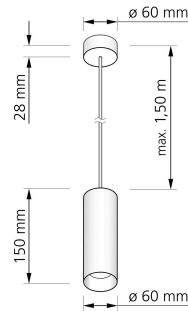

Produktdatenblatt

Produktinformationen

Name	24V PWM Pendelleuchte SIGNATURE 1-flammig 6W dimmbar & 90 CRI Messing gebürstet 15cm DALI, KNX, Loxone, usw.
Artikelnummer	SignatureP-1er-M-24V
Kategorien	Innenbeleuchtung, Hänge- & Pendelleuchten

Produktfotos

Hersteller

Name	luxvenum LED GmbH
Weblink	www.luxvenum.com
Adresse	Am Kreisel West 12, 56814 Faid, Deutschland
WEEE-Reg.-Nr.:	DE 12732366

Technische Daten

Gesamtmaße	siehe Skizze in der Bildergalerie
Spannung (V)	DC 24V (Smart Home)
Leistung (W)	6W
Glühbirnenersatz	80W
Dimmbarkeit	Ja
Abstrahlwinkel	60° Reflektor
Lichtleistung	2700K → 440 Lumen, 3000K → 460 Lumen, 4000K → 490 Lumen
Lichtfarbtemperatur (K)	2700K, 3000K, 4000K
Farbwiedergabe (CRI / Ra)	CRI/Ra 90
Schutzklasse (IP)	IP20
Mittlere Lebensdauer	35.000 Std.
Schwenkbar	Nein