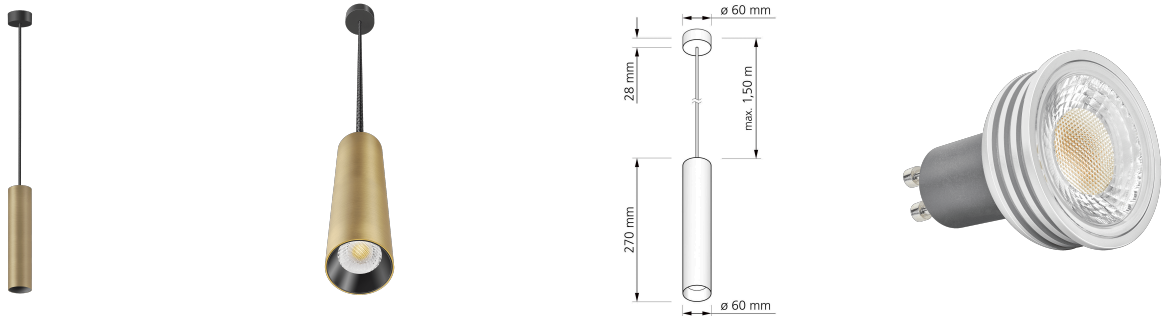

Produktdatenblatt

luxvenum

Produktinformationen

Name	24V PWM Pendelleuchte SIGNATURE | 1-flammig | 6W | dimmbar & 90 CRI | Messing gebürstet 27cm | DALI, KNX, Loxone, usw.
Artikelnummer	SignatureP-1er-M-24V-27
Kategorien	Innenbeleuchtung, Hänge- & Pendelleuchten

Produktfotos

Hersteller

Name	luxvenum LED GmbH
Weblink	www.luxvenum.com
Adresse	Am Kreisel West 12, 56814 Faid, Deutschland
WEEE-Reg.-Nr.:	DE 12732366

Technische Daten

Gesamtmaße	siehe Skizze in der Bildergalerie
Spannung (V)	DC 24V (Smart Home)
Leistung (W)	6W
Glühbirnenersatz	80W
Dimmbarkeit	Ja
Abstrahlwinkel	60° Reflektor
Lichtleistung	2700K → 440 Lumen, 3000K → 460 Lumen, 4000K → 490 Lumen
Lichtfarbtemperatur (K)	2700K, 3000K, 4000K
Farbwiedergabe (CRI / Ra)	CRI/Ra 90
Schutzklasse (IP)	IP20
Mittlere Lebensdauer	35.000 Std.
Schwenkbar	Nein