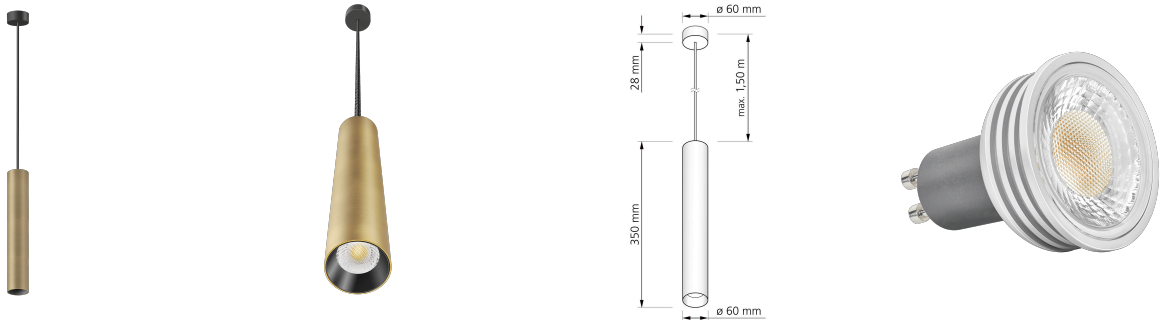

Produktdatenblatt

luxvenum

Produktinformationen

Name	24V PWM Pendelleuchte SIGNATURE 1-flammig 6W dimmbar & 90 CRI Messing gebürstet 35cm DALI, KNX, Loxone, usw.
Artikelnummer	SignatureP-1er-M-24V-35
Kategorien	Innenbeleuchtung, Hänge- & Pendelleuchten

Produktfotos

Hersteller

Name	luxvenum LED GmbH
Weblink	www.luxvenum.com
Adresse	Am Kreisel West 12, 56814 Faid, Deutschland
WEEE-Reg.-Nr.:	DE 12732366

Technische Daten

Gesamtmaße	siehe Skizze in der Bildergalerie
Spannung (V)	DC 24V (Smart Home)
Leistung (W)	6W
Glühbirnenersatz	80W
Dimmbarkeit	Ja
Abstrahlwinkel	60° Reflektor
Lichtleistung	2700K → 440 Lumen, 3000K → 460 Lumen, 4000K → 490 Lumen
Lichtfarbtemperatur (K)	2700K, 3000K, 4000K
Farbwiedergabe (CRI / Ra)	CRI/Ra 90
Schutzklasse (IP)	IP20
Mittlere Lebensdauer	35.000 Std.
Schwenkbar	Nein

Material	Aluminium
Sockel	GU10
Schaltzyklen	> 15.000
Anlaufzeit	< 1,00 Sek.
Zündzeit	< 0,5 Sek.
Farbe	Messing-gebürstet
Farbkonsistenz	< 6 SDCM
Energieeffizienzklasse	F, G
Marke / Hersteller	Luxvenum
Herstellergarantie	6 Jahre