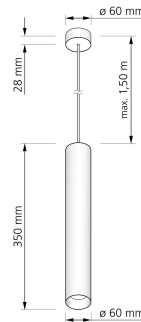

Produktdatenblatt

Produktinformationen

Name	24V PWM Pendelleuchte SIGNATURE 1-flammig 6W dimmbar & 90 CRI Messing gebürstet 35cm DALI, KNX, Loxone, usw.
Artikelnummer	SignatureP-1er-M-24V-35
Kategorien	Innenbeleuchtung, Hänge- & Pendelleuchten

Produktfotos

Hersteller

Name	luxvenum LED GmbH
Weblink	www.luxvenum.com
Adresse	Am Kreisel West 12, 56814 Faid, Deutschland
WEEE-Reg.-Nr.:	DE 12732366

Technische Daten

Gesamtmaße	siehe Skizze in der Bildergalerie
Spannung (V)	DC 24V (Smart Home)
Leistung (W)	6W
Glühbirnenersatz	80W
Dimmbarkeit	Ja
Abstrahlwinkel	60° Reflektor
Lichtleistung	2700K → 440 Lumen, 3000K → 460 Lumen, 4000K → 490 Lumen
Lichtfarbtemperatur (K)	2700K, 3000K, 4000K
Farbwiedergabe (CRI / Ra)	CRI/Ra 90
Schutzklasse (IP)	IP20
Mittlere Lebensdauer	35.000 Std.
Schwenkbar	Nein