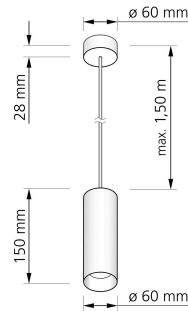

Produktdatenblatt

luxvenum

Produktinformationen

Name	24V PWM Pendelleuchte SIGNATURE 1-flammig 6W dimmbar & 90 CRI Roségold gebürstet 15cm DALI, KNX, Loxone, usw.
Artikelnummer	SignatureP-1er-RG-24V
Kategorien	Innenbeleuchtung, Hänge- & Pendelleuchten

Produktfotos

Hersteller

Name	luxvenum LED GmbH
Weblink	www.luxvenum.com
Adresse	Am Kreisel West 12, 56814 Faid, Deutschland
WEEE-Reg.-Nr.:	DE 12732366

Technische Daten

Gesamtmaße	siehe Skizze in der Bildergalerie
Spannung (V)	DC 24V (Smart Home)
Leistung (W)	6W
Glühbirnenersatz	80W
Dimmbarkeit	Ja
Abstrahlwinkel	60° Reflektor
Lichtleistung	2700K → 440 Lumen, 3000K → 460 Lumen, 4000K → 490 Lumen
Lichtfarbtemperatur (K)	2700K, 3000K, 4000K
Farbwiedergabe (CRI / Ra)	CRI/Ra 90
Schutzklasse (IP)	IP20
Mittlere Lebensdauer	35.000 Std.
Schwenkbar	Nein