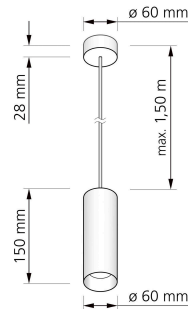

Produktdatenblatt

luxvenum

Produktinformationen

Name	24V PWM Pendelleuchte SIGNATURE 1-flammig 6W dimmbar & 90 CRI Roségold gebürstet 15cm DALI, KNX, Loxone, usw.
Artikelnummer	SignatureP-1er-RG-24V
Kategorien	Innenbeleuchtung, Hänge- & Pendelleuchten

Produktfotos

Hersteller

Name	luxvenum LED GmbH
Weblink	www.luxvenum.com
Adresse	Am Kreisel West 12, 56814 Faid, Deutschland
WEEE-Reg.-Nr.:	DE 12732366

Technische Daten

Gesamtmaße	siehe Skizze in der Bildergalerie
Spannung (V)	DC 24V (Smart Home)
Leistung (W)	6W
Glühbirnenersatz	80W
Dimmbarkeit	Ja
Abstrahlwinkel	60° Reflektor
Lichtleistung	2700K → 440 Lumen, 3000K → 460 Lumen, 4000K → 490 Lumen
Lichtfarbtemperatur (K)	2700K, 3000K, 4000K
Farbwiedergabe (CRI / Ra)	CRI/Ra 90
Schutzklasse (IP)	IP20
Mittlere Lebensdauer	35.000 Std.
Schwenkbar	Nein