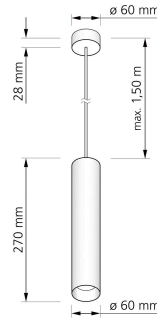

Produktdatenblatt

luxvenum

Produktinformationen

Name	24V PWM Pendelleuchte SIGNATURE 1-flammig 6W dimmbar & 90 CRI Roségold gebürstet 27cm DALI, KNX, Loxone, usw.
Artikelnummer	SignatureP-1er-RG-24V-27
Kategorien	Innenbeleuchtung, Hänge- & Pendelleuchten

Produktfotos

Hersteller

Name	luxvenum LED GmbH
Weblink	www.luxvenum.com
Adresse	Am Kreisel West 12, 56814 Faid, Deutschland
WEEE-Reg.-Nr.:	DE 12732366

Technische Daten

Gesamtmaße	siehe Skizze in der Bildergalerie
Spannung (V)	DC 24V (Smart Home)
Leistung (W)	6W
Glühbirnenersatz	80W
Dimmbarkeit	Ja
Abstrahlwinkel	60° Reflektor
Lichtleistung	2700K → 440 Lumen, 3000K → 460 Lumen, 4000K → 490 Lumen
Lichtfarbtemperatur (K)	2700K, 3000K, 4000K
Farbwiedergabe (CRI / Ra)	CRI/Ra 90
Schutzklasse (IP)	IP20
Mittlere Lebensdauer	35.000 Std.
Schwenkbar	Nein