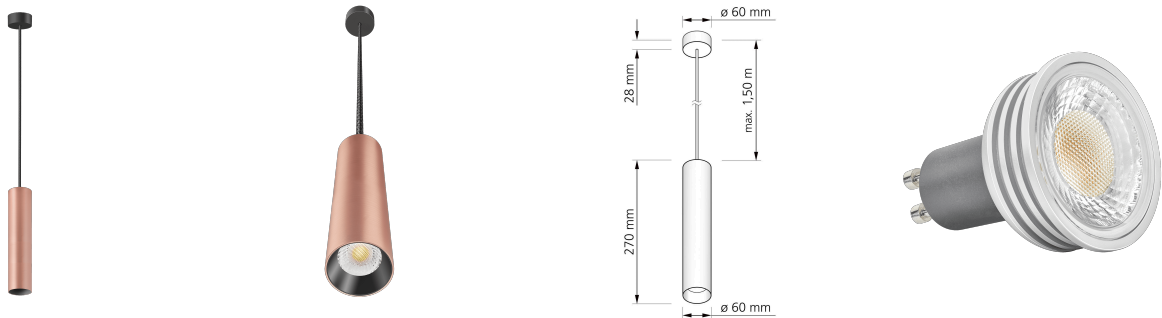

Produktdatenblatt

luxvenum

Produktinformationen

Name	24V PWM Pendelleuchte SIGNATURE 1-flammig 6W dimmbar & 90 CRI Roségold gebürstet 27cm DALI, KNX, Loxone, usw.
Artikelnummer	SignatureP-1er-RG-24V-27
Kategorien	Innenbeleuchtung, Hänge- & Pendelleuchten

Produktfotos

Hersteller

Name	luxvenum LED GmbH
Weblink	www.luxvenum.com
Adresse	Am Kreisel West 12, 56814 Faid, Deutschland
WEEE-Reg.-Nr.:	DE 12732366

Technische Daten

Gesamtmaße	siehe Skizze in der Bildergalerie
Spannung (V)	DC 24V (Smart Home)
Leistung (W)	6W
Glühbirnenersatz	80W
Dimmbarkeit	Ja
Abstrahlwinkel	60° Reflektor
Lichtleistung	2700K → 440 Lumen, 3000K → 460 Lumen, 4000K → 490 Lumen
Lichtfarbtemperatur (K)	2700K, 3000K, 4000K
Farbwiedergabe (CRI / Ra)	CRI/Ra 90
Schutzklasse (IP)	IP20
Mittlere Lebensdauer	35.000 Std.
Schwenkbar	Nein

Material	Aluminium
Sockel	GU10
Schaltzyklen	> 15.000
Anlaufzeit	< 1,00 Sek.
Zündzeit	< 0,5 Sek.
Farbe	Roségold-gebürstet
Farbkonsistenz	< 6 SDCM
Energieeffizienzklasse	F, G
Marke / Hersteller	Luxvenum
Herstellergarantie	6 Jahre