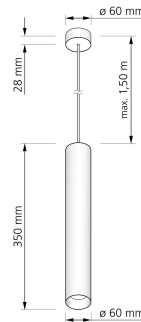

Produktdatenblatt

luxvenum

Produktinformationen

Name	24V PWM Pendelleuchte SIGNATURE 1-flammig 6W dimmbar & 90 CRI Roségold gebürstet 35cm DALI, KNX, Loxone, usw.
Artikelnummer	SignatureP-1er-RG-24V-35
Kategorien	Innenbeleuchtung, Hänge- & Pendelleuchten

Produktfotos

Hersteller

Name	luxvenum LED GmbH
Weblink	www.luxvenum.com
Adresse	Am Kreisel West 12, 56814 Faid, Deutschland
WEEE-Reg.-Nr.:	DE 12732366

Technische Daten

Gesamtmaße	siehe Skizze in der Bildergalerie
Spannung (V)	DC 24V (Smart Home)
Leistung (W)	6W
Glühbirnenersatz	80W
Dimmbarkeit	Ja
Abstrahlwinkel	60° Reflektor
Lichtleistung	2700K → 440 Lumen, 3000K → 460 Lumen, 4000K → 490 Lumen
Lichtfarbtemperatur (K)	2700K, 3000K, 4000K
Farbwiedergabe (CRI / Ra)	CRI/Ra 90
Schutzklasse (IP)	IP20
Mittlere Lebensdauer	35.000 Std.
Schwenkbar	Nein