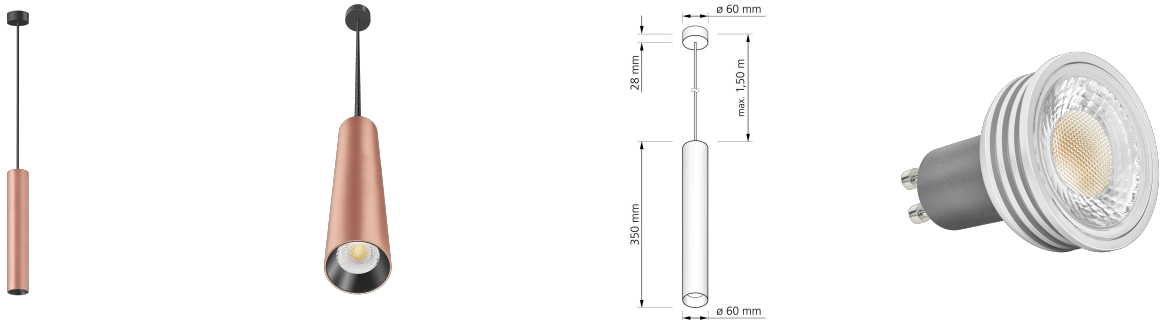

Produktdatenblatt

luxvenum

Produktinformationen

Name	24V PWM Pendelleuchte SIGNATURE 1-flammig 6W dimmbar & 90 CRI Roségold gebürstet 35cm DALI, KNX, Loxone, usw.
Artikelnummer	SignatureP-1er-RG-24V-35
Kategorien	Innenbeleuchtung, Hänge- & Pendelleuchten

Produktfotos

Hersteller

Name	luxvenum LED GmbH
Weblink	www.luxvenum.com
Adresse	Am Kreisel West 12, 56814 Faid, Deutschland
WEEE-Reg.-Nr.:	DE 12732366

Technische Daten

Gesamtmaße	siehe Skizze in der Bildergalerie
Spannung (V)	DC 24V (Smart Home)
Leistung (W)	6W
Glühbirnenersatz	80W
Dimmbarkeit	Ja
Abstrahlwinkel	60° Reflektor
Lichtleistung	2700K → 440 Lumen, 3000K → 460 Lumen, 4000K → 490 Lumen
Lichtfarbtemperatur (K)	2700K, 3000K, 4000K
Farbwiedergabe (CRI / Ra)	CRI/Ra 90
Schutzklasse (IP)	IP20
Mittlere Lebensdauer	35.000 Std.
Schwenkbar	Nein

Material	Aluminium
Sockel	GU10
Schaltzyklen	> 15.000
Anlaufzeit	< 1,00 Sek.
Zündzeit	< 0,5 Sek.
Farbe	Roségold-gebürstet
Farbkonsistenz	< 6 SDCM
Energieeffizienzklasse	F, G
Marke / Hersteller	Luxvenum
Herstellergarantie	6 Jahre