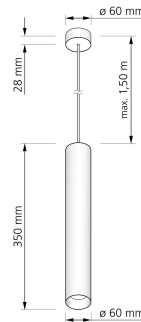

## Produktinformationen

Name	24V PWM Pendelleuchte SIGNATURE   1-flammig   6W   dimmbar & 90 CRI   Roségold gebürstet 35cm   DALI, KNX, Loxone, usw.
Artikelnummer	SignatureP-1er-RG-24V-35
Kategorien	Innenbeleuchtung, Hänge- & Pendelleuchten

## Technische Daten

Gesamtmaße	siehe Skizze in der Bildergalerie
Spannung (V)	DC 24V (Smart Home)
Leistung (W)	6W
Glühbirnenersatz	80W
Dimmbarkeit	Ja
Abstrahlwinkel	60° Reflektor
Lichtleistung	2700K → 440 Lumen, 3000K → 460 Lumen, 4000K → 490 Lumen
Lichtfarbtemperatur (K)	2700K, 3000K, 4000K
Farbwiedergabe (CRI / Ra)	CRI/Ra 90
Schutzklasse (IP)	IP20
Mittlere Lebensdauer	35.000 Std.
Schwenkbar	Nein