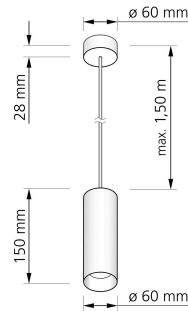

Produktdatenblatt

luxvenum

Produktinformationen

Name	24V PWM Pendelleuchte SIGNATURE | 1-flammig | 6W | dimmbar & 90 CRI | Titan gebürstet 15cm | DALI, KNX, Loxone, usw.
Artikelnummer	SignatureP-1er-T-24V
Kategorien	Innenbeleuchtung, Hänge- & Pendelleuchten

Produktfotos

Hersteller

Name	luxvenum LED GmbH
Weblink	www.luxvenum.com
Adresse	Am Kreisel West 12, 56814 Faid, Deutschland
WEEE-Reg.-Nr.:	DE 12732366

Technische Daten

Gesamtmaße	siehe Skizze in der Bildergalerie
Spannung (V)	DC 24V (Smart Home)
Leistung (W)	6W
Glühbirnenersatz	80W
Dimmbarkeit	Ja
Abstrahlwinkel	60° Reflektor
Lichtleistung	2700K → 440 Lumen, 3000K → 460 Lumen, 4000K → 490 Lumen
Lichtfarbtemperatur (K)	2700K, 3000K, 4000K
Farbwiedergabe (CRI / Ra)	CRI/Ra 90
Schutzklasse (IP)	IP20
Mittlere Lebensdauer	35.000 Std.
Schwenkbar	Nein