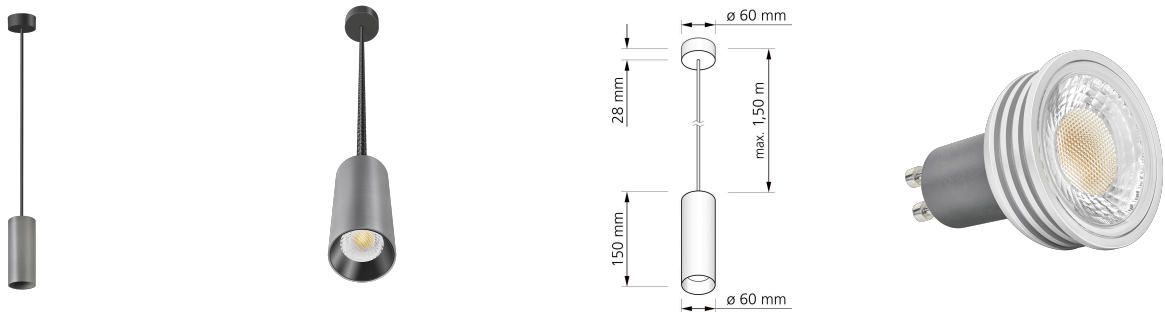

Produktdatenblatt

Produktinformationen

Name	24V PWM Pendelleuchte SIGNATURE 1-flammig 6W dimmbar & 90 CRI Titan gebürstet 15cm DALI, KNX, Loxone, usw.
Artikelnummer	SignatureP-1er-T-24V
Kategorien	Innenbeleuchtung, Hänge- & Pendelleuchten

Produktfotos

Hersteller

Name	luxvenum LED GmbH
Weblink	www.luxvenum.com
Adresse	Am Kreisel West 12, 56814 Faid, Deutschland
WEEE-Reg.-Nr.:	DE 12732366

Technische Daten

Gesamtmaße	siehe Skizze in der Bildergalerie
Spannung (V)	DC 24V (Smart Home)
Leistung (W)	6W
Glühbirnenersatz	80W
Dimmbarkeit	Ja
Abstrahlwinkel	60° Reflektor
Lichtleistung	2700K → 440 Lumen, 3000K → 460 Lumen, 4000K → 490 Lumen
Lichtfarbtemperatur (K)	2700K, 3000K, 4000K
Farbwiedergabe (CRI / Ra)	CRI/Ra 90
Schutzklasse (IP)	IP20
Mittlere Lebensdauer	35.000 Std.
Schwenkbar	Nein

Material	Aluminium
Sockel	GU10
Schaltzyklen	> 15.000
Anlaufzeit	< 1,00 Sek.
Zündzeit	< 0,5 Sek.
Farbe	Titan-gebürstet
Farbkonsistenz	< 6 SDCM
Energieeffizienzklasse	F, G
Marke / Hersteller	Luxvenum
Herstellergarantie	6 Jahre