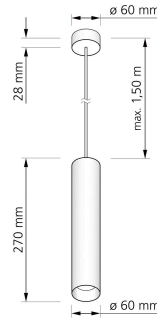

Produktdatenblatt

luxvenum

Produktinformationen

Name	24V PWM Pendelleuchte SIGNATURE 1-flammig 6W dimmbar & 90 CRI Titan gebürstet 27cm DALI, KNX, Loxone, usw.
Artikelnummer	SignatureP-1er-T-24V-27
Kategorien	Innenbeleuchtung, Hänge- & Pendelleuchten

Produktfotos

Hersteller

Name	luxvenum LED GmbH
Weblink	www.luxvenum.com
Adresse	Am Kreisel West 12, 56814 Faid, Deutschland
WEEE-Reg.-Nr.:	DE 12732366

Technische Daten

Gesamtmaße	siehe Skizze in der Bildergalerie
Spannung (V)	DC 24V (Smart Home)
Leistung (W)	6W
Glühbirnenersatz	80W
Dimmbarkeit	Ja
Abstrahlwinkel	60° Reflektor
Lichtleistung	2700K → 440 Lumen, 3000K → 460 Lumen, 4000K → 490 Lumen
Lichtfarbtemperatur (K)	2700K, 3000K, 4000K
Farbwiedergabe (CRI / Ra)	CRI/Ra 90
Schutzklasse (IP)	IP20
Mittlere Lebensdauer	35.000 Std.
Schwenkbar	Nein