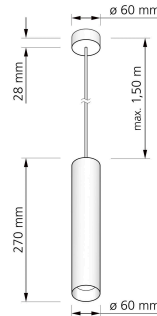

Produktdatenblatt

luxvenum

Produktinformationen

Name	24V PWM Pendelleuchte SIGNATURE 1-flammig 6W dimmbar & 90 CRI Titan gebürstet 27cm DALI, KNX, Loxone, usw.
Artikelnummer	SignatureP-1er-T-24V-27
Kategorien	Innenbeleuchtung, Hänge- & Pendelleuchten

Produktfotos

Hersteller

Name	luxvenum LED GmbH
Weblink	www.luxvenum.com
Adresse	Am Kreisel West 12, 56814 Faid, Deutschland
WEEE-Reg.-Nr.:	DE 12732366

Technische Daten

Gesamtmaße	siehe Skizze in der Bildergalerie
Spannung (V)	DC 24V (Smart Home)
Leistung (W)	6W
Glühbirnenersatz	80W
Dimmbarkeit	Ja
Abstrahlwinkel	60° Reflektor
Lichtleistung	2700K → 440 Lumen, 3000K → 460 Lumen, 4000K → 490 Lumen
Lichtfarbtemperatur (K)	2700K, 3000K, 4000K
Farbwiedergabe (CRI / Ra)	CRI/Ra 90
Schutzklasse (IP)	IP20
Mittlere Lebensdauer	35.000 Std.
Schwenkbar	Nein