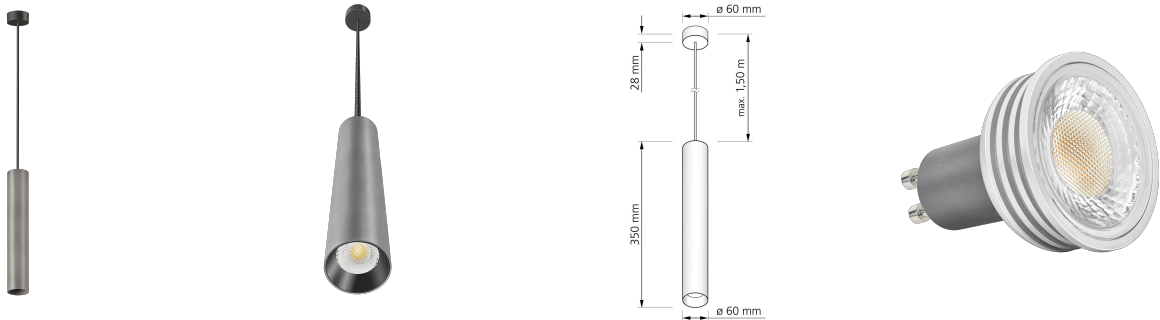

Produktdatenblatt

luxvenum

Produktinformationen

Name	24V PWM Pendelleuchte SIGNATURE | 1-flammig | 6W | dimmbar & 90 CRI | Titan gebürstet 35cm | DALI, KNX, Loxone, usw.
Artikelnummer	SignatureP-1er-T-24V-35
Kategorien	Innenbeleuchtung, Hänge- & Pendelleuchten

Produktfotos

Hersteller

Name	luxvenum LED GmbH
Weblink	www.luxvenum.com
Adresse	Am Kreisel West 12, 56814 Faid, Deutschland
WEEE-Reg.-Nr.:	DE 12732366

Technische Daten

Gesamtmaße	siehe Skizze in der Bildergalerie
Spannung (V)	DC 24V (Smart Home)
Leistung (W)	6W
Glühbirnenersatz	80W
Dimmbarkeit	Ja
Abstrahlwinkel	60° Reflektor
Lichtleistung	2700K → 440 Lumen, 3000K → 460 Lumen, 4000K → 490 Lumen
Lichtfarbtemperatur (K)	2700K, 3000K, 4000K
Farbwiedergabe (CRI / Ra)	CRI/Ra 90
Schutzklasse (IP)	IP20
Mittlere Lebensdauer	35.000 Std.
Schwenkbar	Nein