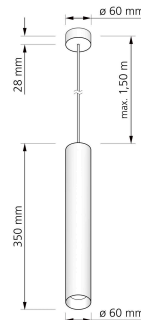

Produktdatenblatt

Produktinformationen

Name	24V PWM Pendelleuchte SIGNATURE | 1-flammig | 6W | dimmbar & 90 CRI | Titan gebürstet 35cm | DALI, KNX, Loxone, usw.
Artikelnummer	SignatureP-1er-T-24V-35
Kategorien	Innenbeleuchtung, Hänge- & Pendelleuchten

Produktfotos

Hersteller

Name	luxvenum LED GmbH
Weblink	www.luxvenum.com
Adresse	Am Kreisel West 12, 56814 Faid, Deutschland
WEEE-Reg.-Nr.:	DE 12732366

Technische Daten

Gesamtmaße	siehe Skizze in der Bildergalerie
Spannung (V)	DC 24V (Smart Home)
Leistung (W)	6W
Glühbirnenersatz	80W
Dimmbarkeit	Ja
Abstrahlwinkel	60° Reflektor
Lichtleistung	2700K → 440 Lumen, 3000K → 460 Lumen, 4000K → 490 Lumen
Lichtfarbtemperatur (K)	2700K, 3000K, 4000K
Farbwiedergabe (CRI / Ra)	CRI/Ra 90
Schutzklasse (IP)	IP20
Mittlere Lebensdauer	35.000 Std.
Schwenkbar	Nein