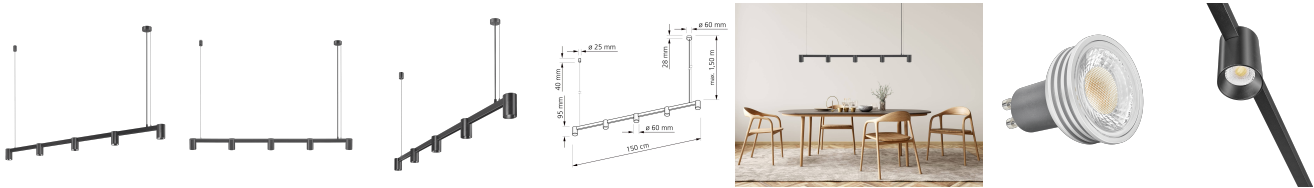

Produktdatenblatt

luxvenum

Produktinformationen

Name	24V PWM Pendelleuchte SIGNATURE 150cm & 5-flammig 5x 6W (30W) dimmbar & 90 CRI matt schwarz DALI, KNX, Loxone, usw.
Artikelnummer	SignatureP-5er-S-24V
Kategorien	KNX, Innenbeleuchtung, Lichtsteuerung, DALI, Loxone, Hänge- & Pendelleuchten

Produktfotos

Hersteller

Name	luxvenum LED GmbH
Weblink	www.luxvenum.com
Adresse	Am Kreisel West 12, 56814 Faid, Deutschland
WEEE-Reg.-Nr.:	DE 12732366

Technische Daten

Gesamtmaße	siehe Skizze in der Bildergalerie
Spannung (V)	DC 24V (Smart Home)
Leistung (W)	30W
Glühbirnenersatz	5x 80W
Dimmbarkeit	Ja
Abstrahlwinkel	60° Reflektor
Lichtleistung	2700K -> 5x 440 Lumen, 3000K -> 5x 460 Lumen, 4000K -> 5x 490 Lumen
Lichtfarbtemperatur (K)	2700K, 3000K, 4000K
Farbwiedergabe (CRI / Ra)	CRI/Ra 90
Schutzklasse (IP)	IP20
Mittlere Lebensdauer	35.000 Std.
Schwenkbar	Nein
Material	Aluminium
Sockel	GU10
Schaltzyklen	> 15.000

Anlaufzeit	< 1,00 Sek.
Zündzeit	< 0,5 Sek.
Farbe	schwarz
Farbkonsistenz	< 6 SDCM
Energieeffizienzklasse	F, G
Marke / Hersteller	Luxvenum
Herstellergarantie	6 Jahre

EU Energielabels

2700K-Leuchtmittel

3000K-Leuchtmittel