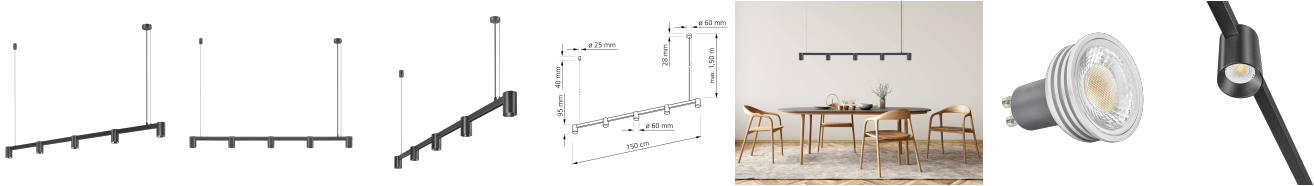

Produktdatenblatt

luxvenum

Produktinformationen

Name	24V PWM Pendelleuchte SIGNATURE 150cm & 5-flammig 5x 6W (30W) dimmbar & 90 CRI matt schwarz DALI, KNX, Loxone, usw.
Artikelnummer	SignatureP-5er-S-24V
Kategorien	DALI, Innenbeleuchtung, Lichtsteuerung, KNX, Loxone, Hänge- & Pendelleuchten

Produktfotos

Hersteller

Name	luxvenum LED GmbH
Weblink	www.luxvenum.com
Adresse	Am Kreisel West 12, 56814 Faid, Deutschland
WEEE-Reg.-Nr.:	DE 12732366

Technische Daten

Gesamtmaße	siehe Skizze in der Bildergalerie
Spannung (V)	DC 24V (Smart Home)
Leistung (W)	30W
Glühbirnenersatz	5x 80W
Dimmbarkeit	Ja
Abstrahlwinkel	60° Reflektor
Lichtleistung	2700K → 5x 440 Lumen, 3000K → 5x 460 Lumen, 4000K → 5x 490 Lumen
Lichtfarbtemperatur (K)	2700K, 3000K, 4000K
Farbwiedergabe (CRI / Ra)	CRI/Ra 90
Schutzklasse (IP)	IP20
Mittlere Lebensdauer	35.000 Std.
Schwenkbar	Nein
Material	Aluminium
Sockel	GU10
Schaltzyklen	> 15.000

Anlaufzeit	< 1,00 Sek.
Zündzeit	< 0,5 Sek.
Farbe	schwarz
Farbkonsistenz	< 6 SDCM
Energieeffizienzklasse	F, G
Marke / Hersteller	Luxvenum

EU Energielabels

2700K-Leuchtmittel

3000K-Leuchtmittel

4000K-Leuchtmittel