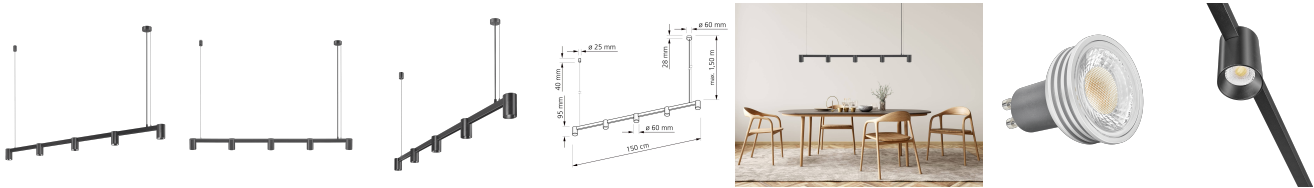

Produktdatenblatt

luxvenum

Produktinformationen

Name	24V PWM Pendelleuchte SIGNATURE 150cm & 5-flammig 5x 6W (30W) dimmbar & 90 CRI matt schwarz DALI, KNX, Loxone, usw.
Artikelnummer	SignatureP-5er-S-24V
Kategorien	DALI, Sale, Innenbeleuchtung, Lichtsteuerung, KNX, Loxone, Hänge- & Pendelleuchten

Produktfotos

Hersteller

Name	luxvenum LED GmbH
Weblink	www.luxvenum.com
Adresse	Am Kreisel West 12, 56814 Faid, Deutschland
WEEE-Reg.-Nr.:	DE 12732366

Technische Daten

Gesamtmaße	siehe Skizze in der Bildergalerie
Spannung (V)	DC 24V (Smart Home)
Leistung (W)	30W
Glühbirnenersatz	5x 80W
Dimmbarkeit	Ja
Abstrahlwinkel	60° Reflektor
Lichtleistung	2700K → 5x 440 Lumen, 3000K → 5x 460 Lumen, 4000K → 5x 490 Lumen
Lichtfarbtemperatur (K)	2700K, 3000K, 4000K
Farbwiedergabe (CRI / Ra)	CRI/Ra 90
Schutzklasse (IP)	IP20
Mittlere Lebensdauer	35.000 Std.
Schwenkbar	Nein
Material	Aluminium
Sockel	GU10
Schaltzyklen	> 15.000

Anlaufzeit	< 1,00 Sek.
Zündzeit	< 0,5 Sek.
Farbe	schwarz
Farbkonsistenz	< 6 SDCM
Energieeffizienzklasse	F, G
Marke / Hersteller	Luxvenum

EU Energielabels

2700K-Leuchtmittel

3000K-Leuchtmittel

4000K-Leuchtmittel