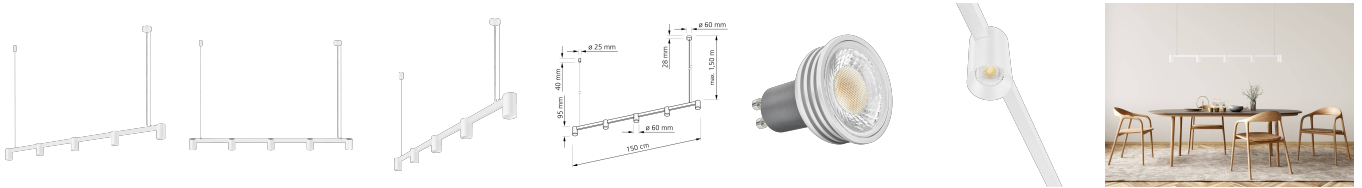

## Produktinformationen

Name	24V PWM Pendelleuchte SIGNATURE   150cm & 5-flammig   5x 6W (30W)   dimmbar & 90 CRI   matt weiß   DALI, KNX, Loxone, usw.
Artikelnummer	SignatureP-5er-W-24V
Kategorien	DALI, Sale, Innenbeleuchtung, Lichtsteuerung, KNX, Loxone, Hänge- & Pendelleuchten