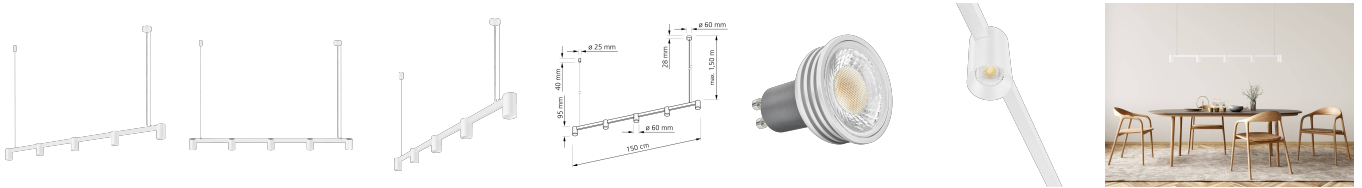

Produktdatenblatt

luxvenum

Produktinformationen

Name	24V PWM Pendelleuchte SIGNATURE 150cm & 5-flammig 5x 6W (30W) dimmbar & 90 CRI matt weiß DALI, KNX, Loxone, usw.
Artikelnummer	SignatureP-5er-W-24V
Kategorien	DALI, Sale, Innenbeleuchtung, Lichtsteuerung, KNX, Loxone, Hänge- & Pendelleuchten

Produktfotos

Hersteller

Name	luxvenum LED GmbH
Weblink	www.luxvenum.com
Adresse	Am Kreisel West 12, 56814 Faid, Deutschland
WEEE-Reg.-Nr.:	DE 12732366

Technische Daten

Gesamtmaße	siehe Skizze in der Bildergalerie
Spannung (V)	DC 24V (Smart Home)
Leistung (W)	30W
Glühbirnenersatz	5x 80W
Dimmbarkeit	Ja
Abstrahlwinkel	60° Reflektor
Lichtleistung	2700K → 5x 440 Lumen, 3000K → 5x 460 Lumen, 4000K → 5x 490 Lumen
Lichtfarbtemperatur (K)	2700K, 3000K, 4000K
Farbwiedergabe (CRI / Ra)	CRI/Ra 90
Schutzklasse (IP)	IP20
Mittlere Lebensdauer	35.000 Std.
Schwenkbar	Nein
Material	Aluminium
Sockel	GU10
Schaltzyklen	> 15.000