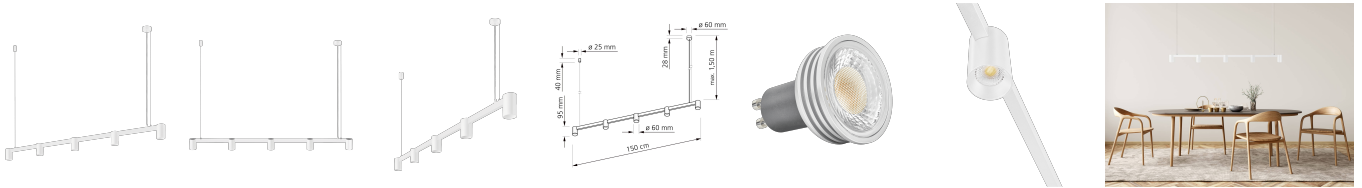

Produktdatenblatt

luxvenum

Produktinformationen

Name	24V PWM Pendelleuchte SIGNATURE 150cm & 5-flammig 5x 6W (30W) dimmbar & 90 CRI matt weiß DALI, KNX, Loxone, usw.
Artikelnummer	SignatureP-5er-W-24V
Kategorien	KNX, Innenbeleuchtung, Lichtsteuerung, DALI, Loxone, Hänge- & Pendelleuchten

Produktfotos

Hersteller

Name	luxvenum LED GmbH
Weblink	www.luxvenum.com
Adresse	Am Kreisel West 12, 56814 Faid, Deutschland
WEEE-Reg.-Nr.:	DE 12732366

Technische Daten

Gesamtmaße	siehe Skizze in der Bildergalerie
Spannung (V)	DC 24V (Smart Home)
Leistung (W)	30W
Glühbirnenersatz	5x 80W
Dimmbarkeit	Ja
Abstrahlwinkel	60° Reflektor
Lichtleistung	2700K -> 5x 440 Lumen, 3000K -> 5x 460 Lumen, 4000K -> 5x 490 Lumen
Lichtfarbtemperatur (K)	2700K, 3000K, 4000K
Farbwiedergabe (CRI / Ra)	CRI/Ra 90
Schutzklasse (IP)	IP20
Mittlere Lebensdauer	35.000 Std.
Schwenkbar	Nein
Material	Aluminium
Sockel	GU10
Schaltzyklen	> 15.000