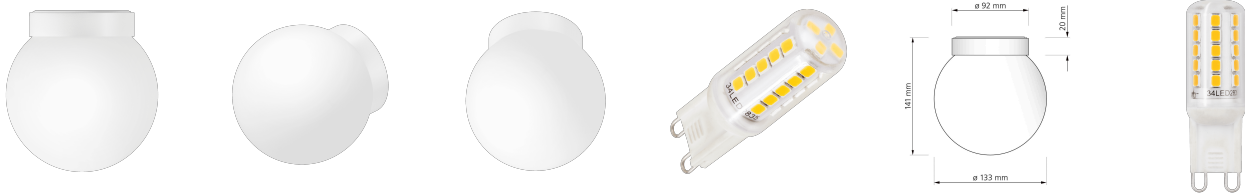

Produktdatenblatt

luxvenum

Produktinformationen

Name	24V PWM Wandleuchte GLOBE 3W & DIMMBAR opalweißes Glas & weißes Aluminium DALI, KNX, Loxone, usw.
Artikelnummer	Globe-1er-W-24
Kategorien	Wandleuchten, Deckenleuchten, Innenbeleuchtung, Sale

Produktfotos

Hersteller

Name	luxvenum LED GmbH
Weblink	www.luxvenum.com
Adresse	Am Kreisel West 12, 56814 Faid, Deutschland
WEEE-Reg.-Nr.:	DE 12732366

Technische Daten

Gesamtmaße	141 x 133 mm
Spannung (V)	DC 24V (Smart Home)
Leistung (W)	3W
Glühbirnenersatz	40W
Dimmbarkeit	Ja
Lichtleistung	300 Lumen
Lichtfarbtemperatur (K)	3000K
Farbwiedergabe (CRI / Ra)	CRI/Ra 80
Schutzklasse (IP)	IP20
Mittlere Lebensdauer	35.000 Std.
Schwenkbar	Nein
Material	Aluminium, Glas
Sockel	G9
Schaltzyklen	> 15.000
Anlaufzeit	< 1,00 Sek.

Zündzeit	< 0,5 Sek.
Farbe	weiß
Form	rund
Farbkonsistenz	< 6 SDCM
Energieeffizienzklasse	F
Energieeffizienzklasse (bis August 2021)	A+
Marke / Hersteller	Luxvenum
Herstellergarantie	6 Jahre

EU Energielabel