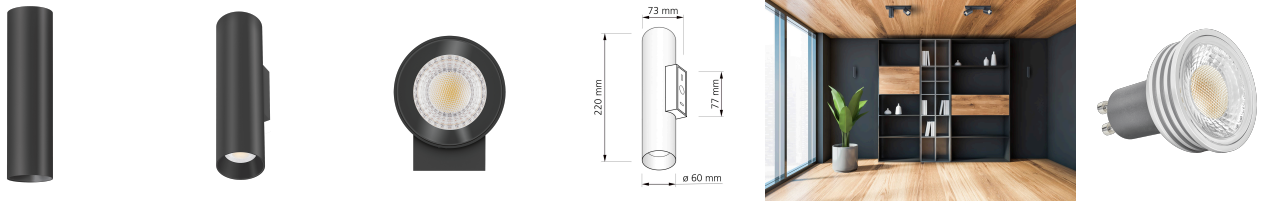

Produktdatenblatt

luxvenum

Produktinformationen

Name	24V Wandleuchte SIGNATURE 230V Up & Down 2x 6W dimmbar & 90 CRI 60° schwarz matt DALI, KNX, Loxone, PWM, usw.
Artikelnummer	SignatureW-2er-S-24V
Kategorien	Loxone, Innenbeleuchtung, Lichtsteuerung, DALI, KNX, Wandleuchten

Produktfotos

Hersteller

Name	luxvenum LED GmbH
Weblink	www.luxvenum.com
Adresse	Am Kreisel West 12, 56814 Faid, Deutschland
WEEE-Reg.-Nr.:	DE 12732366

Technische Daten

Gesamtmaße	220 x 73 mm
Spannung (V)	DC 24V (Smart Home)
Leistung (W)	12W
Glühbirnenersatz	2x 80W
Dimmbarkeit	Ja
Abstrahlwinkel	60° Reflektor
Lichtleistung	2x 460 Lumen, 2700K -> 2x 440 Lumen, 4000K -> 2x 490 Lumen
Lichtfarbtemperatur (K)	2700K, 3000K, 4000K
Farbwiedergabe (CRI / Ra)	CRI/Ra 90
Schutzklasse (IP)	IP20
Mittlere Lebensdauer	35.000 Std.
Schwenkbar	Nein
Material	Aluminium
Sockel	GU10
Schaltzyklen	> 15.000

Anlaufzeit	< 1,00 Sek.
Zündzeit	< 0,5 Sek.
Farbe	schwarz
Form	rund
Farbkonsistenz	< 6 SDCM
Energieeffizienzklasse	F, G
Marke / Hersteller	Luxvenum
Herstellergarantie	6 Jahre

EU Energielabels