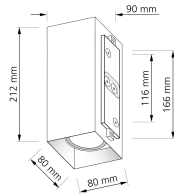

Produktfotos

Hersteller

Name	luxvenum LED GmbH
Weblink	www.luxvenum.com
Adresse	Am Kreisel West 12, 56814 Faid, Deutschland
WEEE-Reg.-Nr.:	DE 12732366

Technische Daten

Gesamtmaße	212 x 90 x 90 mm
Spannung (V)	DC 24V (Smart Home)
Leistung (W)	12W
Glühbirnenersatz	2x 80W
Dimmbarkeit	Ja
Abstrahlwinkel	60° Reflektor
Lichtleistung	2700K -> 2x 440 Lumen, 3000K -> 2x 460 Lumen, 4000K -> 2x 490 Lumen
Lichtfarbtemperatur (K)	2700K, 3000K, 4000K
Farbwiedergabe (CRI / Ra)	CRI/Ra 90
Schutzklasse (IP)	IP65
Mittlere Lebensdauer	35.000 Std.
Schwenkbar	Nein
Material	Aluminium
Sockel	GU10