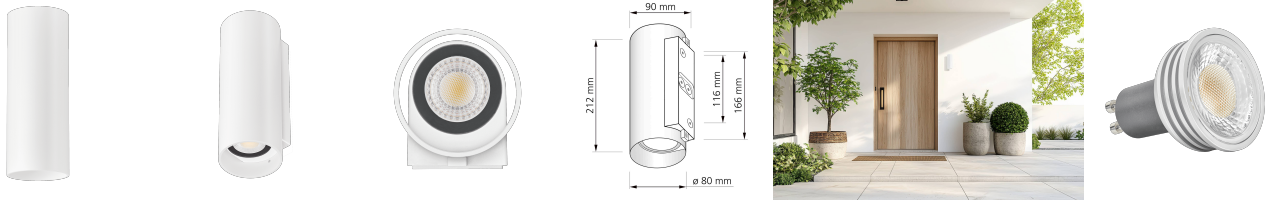

Produktdatenblatt

luxvenum

Produktinformationen

Name	24V Wandleuchte SIGNATURE OUT | IP65 | Up & Down | 2x 6W | dimmbar & 90 CRI | 60° | matt weiß rund | DALI, KNX, Loxone, PWM, usw.
Artikelnummer	SignatureOUTW-2er-RW-24V
Kategorien	Loxone, Außenbeleuchtung, Lichtsteuerung, DALI, KNX, Wandleuchten

Produktfotos

Hersteller

Name	luxvenum LED GmbH
Weblink	www.luxvenum.com
Adresse	Am Kreisel West 12, 56814 Faid, Deutschland
WEEE-Reg.-Nr.:	DE 12732366

Technische Daten

Gesamtmaße	212 x 90 x 90 mm
Spannung (V)	DC 24V (Smart Home)
Leistung (W)	12W
Glühbirnenersatz	2x 80W
Dimmbarkeit	Ja
Abstrahlwinkel	60° Reflektor
Lichtleistung	2700K -> 2x 440 Lumen, 3000K -> 2x 460 Lumen, 4000K -> 2x 490 Lumen
Lichtfarbtemperatur (K)	2700K, 3000K, 4000K
Farbwiedergabe (CRI / Ra)	CRI/Ra 90
Schutzklasse (IP)	IP65
Mittlere Lebensdauer	35.000 Std.
Schwenkbar	Nein
Material	Aluminium
Sockel	GU10