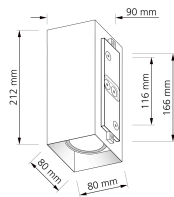

Produktfotos

Hersteller

Name	luxvenum LED GmbH
Weblink	www.luxvenum.com
Adresse	Am Kreisel West 12, 56814 Faid, Deutschland
WEEE-Reg.-Nr.:	DE 12732366

Technische Daten

Gesamtmaße	212 x 90 x 90 mm
Spannung (V)	DC 24V (Smart Home)
Leistung (W)	12W
Glühbirnenersatz	2x 80W
Dimmbarkeit	Ja
Abstrahlwinkel	60° Reflektor
Lichtleistung	2700K -> 2x 440 Lumen, 3000K -> 2x 460 Lumen, 4000K -> 2x 490 Lumen
Lichtfarbtemperatur (K)	2700K, 3000K, 4000K
Farbwiedergabe (CRI / Ra)	CRI/Ra 90
Schutzklasse (IP)	IP65
Mittlere Lebensdauer	35.000 Std.
Schwenkbar	Nein
Material	Aluminium
Sockel	GU10