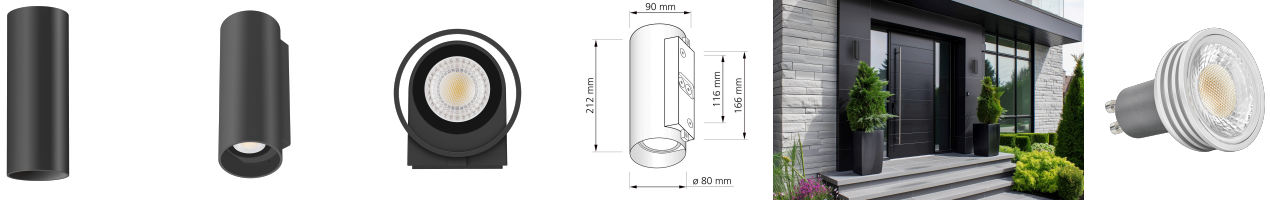

Produktdatenblatt

luxvenum

Produktinformationen

Name	24V Wandleuchte SIGNATURE OUT IP65 Up & Down 2x 6W dimmbar & 90 CRI 60° schwarz weiß rund DALI, KNX, Loxone, PWM, usw.
Artikelnummer	SignatureOUTW-2er-RS-24V
Kategorien	Loxone, Außenbeleuchtung, Lichtsteuerung, DALI, KNX, Wandleuchten

Produktfotos

Hersteller

Name	luxvenum LED GmbH
Weblink	www.luxvenum.com
Adresse	Am Kreisel West 12, 56814 Faid, Deutschland
WEEE-Reg.-Nr.:	DE 12732366

Technische Daten

Gesamtmaße	212 x 90 x 90 mm
Spannung (V)	DC 24V (Smart Home)
Leistung (W)	12W
Glühbirnenersatz	2x 80W
Dimmbarkeit	Ja
Abstrahlwinkel	60° Reflektor
Lichtleistung	2700K -> 2x 440 Lumen, 3000K -> 2x 460 Lumen, 4000K -> 2x 490 Lumen
Lichtfarbtemperatur (K)	2700K, 3000K, 4000K
Farbwiedergabe (CRI / Ra)	CRI/Ra 90
Schutzklasse (IP)	IP65
Mittlere Lebensdauer	35.000 Std.
Schwenkbar	Nein
Material	Aluminium
Sockel	GU10

Schaltzyklen	> 15.000
Anlaufzeit	< 1,00 Sek.
Zündzeit	< 0,5 Sek.
Farbe	schwarz
Form	rund
Farbkonsistenz	< 6 SDCM
Energieeffizienzklasse	F, G
Marke / Hersteller	Luxvenum
Herstellergarantie	6 Jahre

EU Energielabels