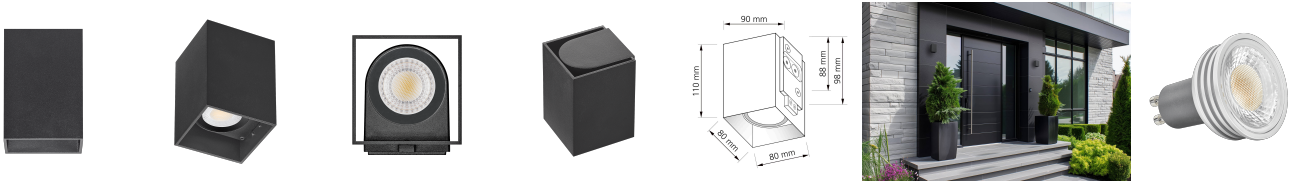

Produktdatenblatt

Produktinformationen

Name	24V Wandleuchte SIGNATURE OUT IP65 Up od. Down 7W dimmbar & 90 CRI 60° matt schwarz eckig DALI, KNX, Loxone, PWM, usw.
Artikelnummer	SignatureOUTW-1er-ES-24V
Kategorien	Außenbeleuchtung, Wandleuchten

Produktfotos

Hersteller

Name	luxvenum LED GmbH
Weblink	www.luxvenum.com
Adresse	Am Kreisel West 12, 56814 Faid, Deutschland
WEEE-Reg.-Nr.:	DE 12732366

Technische Daten

Gesamtmaße	110 x 90 x 90 mm
Spannung (V)	DC 24V (Smart Home)
Leistung (W)	6W
Glühbirnenersatz	80W
Dimmbarkeit	Ja
Abstrahlwinkel	60° Reflektor
Lichtleistung	2700K → 440 Lumen, 3000K → 460 Lumen, 4000K → 490 Lumen
Lichtfarbtemperatur (K)	2700K, 3000K, 4000K
Farbwiedergabe (CRI / Ra)	CRI/Ra 90
Schutzklasse (IP)	IP65
Mittlere Lebensdauer	35.000 Std.
Schwenkbar	Nein
Material	Aluminium
Sockel	GU10
Schaltzyklen	> 15.000

Anlaufzeit	< 1,00 Sek.
Zündzeit	< 0,5 Sek.
Farbe	schwarz
Form	eckig
Farbkonsistenz	< 6 SDCM
Energieeffizienzklasse	F, G
Marke / Hersteller	Luxvenum
Herstellergarantie	6 Jahre

EU Energielabels