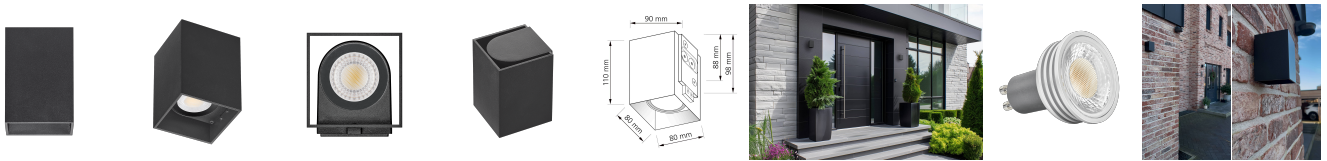

Produktdatenblatt

Produktinformationen

Name	24V Wandleuchte SIGNATURE OUT | IP65 | Up od. Down | 6W | dimmbar & 90 CRI | 60° | matt schwarz eckig | DALI, KNX, Loxone, PWM, usw.
Artikelnummer	SignatureOUTW-1er-ES-24V
Kategorien	Außenbeleuchtung, Wandleuchten

Produktfotos

Hersteller

Name	luxvenum LED GmbH
Weblink	www.luxvenum.com
Adresse	Am Kreisel West 12, 56814 Faid, Deutschland
WEEE-Reg.-Nr.:	DE 12732366

Technische Daten

Gesamtmaße	110 x 90 x 90 mm
Spannung (V)	DC 24V (Smart Home)
Leistung (W)	6W
Glühbirnenersatz	80W
Dimmbarkeit	Ja
Abstrahlwinkel	60° Reflektor
Lichtleistung	2700K → 440 Lumen, 3000K → 460 Lumen, 4000K → 490 Lumen
Lichtfarbtemperatur (K)	2700K, 3000K, 4000K
Farbwiedergabe (CRI / Ra)	CRI/Ra 90
Schutzklasse (IP)	IP65
Mittlere Lebensdauer	35.000 Std.
Schwenkbar	Nein
Material	Aluminium
Socket	GU10
Schaltzyklen	> 15.000
Anlaufzeit	< 1,00 Sek.