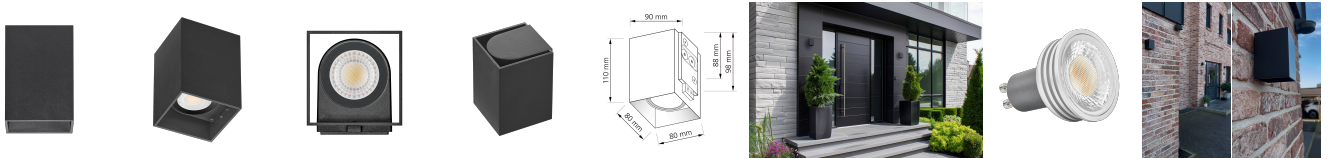

Produktdatenblatt

luxvenum

Produktinformationen

Name	24V Wandleuchte SIGNATURE OUT IP65 Up od. Down 6W dimmbar & 90 CRI 60° matt schwarz eckig DALI, KNX, Loxone, PWM, usw.
Artikelnummer	SignatureOUTW-1er-ES-24V
Kategorien	Außenbeleuchtung, Wandleuchten

Produktfotos

Hersteller

Name	luxvenum LED GmbH
Weblink	www.luxvenum.com
Adresse	Am Kreisel West 12, 56814 Faid, Deutschland
WEEE-Reg.-Nr.:	DE 12732366

Technische Daten

Gesamtmaße	110 x 90 x 90 mm
Spannung (V)	DC 24V (Smart Home)
Leistung (W)	6W
Glühbirnenersatz	80W
Dimmbarkeit	Ja
Abstrahlwinkel	60° Reflektor
Lichtleistung	2700K → 440 Lumen, 3000K → 460 Lumen, 4000K → 490 Lumen
Lichtfarbtemperatur (K)	2700K, 3000K, 4000K
Farbwiedergabe (CRI / Ra)	CRI/Ra 90
Schutzklasse (IP)	IP65
Mittlere Lebensdauer	35.000 Std.
Schwenkbar	Nein
Material	Aluminium
Socket	GU10
Schaltzyklen	> 15.000
Anlaufzeit	< 1,00 Sek.

Zündzeit	< 0,5 Sek.
Farbe	schwarz
Form	eckig
Farbkonsistenz	< 6 SDCM
Energieeffizienzklasse	F, G
Marke / Hersteller	Luxvenum
Herstellergarantie	6 Jahre

EU Energielabels

2700K-Leuchtmittel

3000K-Leuchtmittel