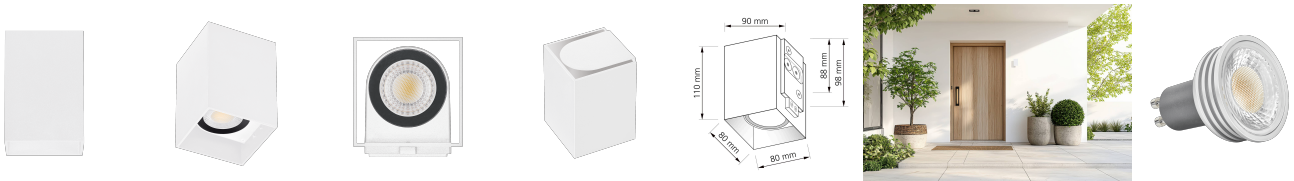

Produktdatenblatt

Produktinformationen

Name	24V Wandleuchte SIGNATURE OUT IP65 Up od. Down 7W dimmbar & 90 CRI 60° matt weiß eckig DALI, KNX, Loxone, PWM, usw.
Artikelnummer	SignatureOUTW-1er-EW-24V
Kategorien	Außenbeleuchtung, Lichtsteuerung, DALI, KNX, Loxone, Wandleuchten

Produktfotos

Hersteller

Name	luxvenum LED GmbH
Weblink	www.luxvenum.com
Adresse	Am Kreisel West 12, 56814 Faid, Deutschland
WEEE-Reg.-Nr.:	DE 12732366

Technische Daten

Gesamtmaße	110 x 90 x 90 mm
Spannung (V)	DC 24V (Smart Home)
Leistung (W)	6W
Glühbirnenersatz	80W
Dimmbarkeit	Ja
Abstrahlwinkel	60° Reflektor
Lichtleistung	2700K → 440 Lumen, 3000K → 460 Lumen, 4000K → 490 Lumen
Lichtfarbtemperatur (K)	2700K, 3000K, 4000K
Farbwiedergabe (CRI / Ra)	CRI/Ra 90
Schutzklasse (IP)	IP65
Mittlere Lebensdauer	35.000 Std.
Schwenkbar	Nein
Material	Aluminium
Sockel	GU10
Schaltzyklen	> 15.000

Anlaufzeit	< 1,00 Sek.
Zündzeit	< 0,5 Sek.
Farbe	weiß
Form	eckig
Farbkonsistenz	< 6 SDCM
Energieeffizienzklasse	F, G
Marke / Hersteller	Luxvenum
Herstellergarantie	6 Jahre

EU Energielabels