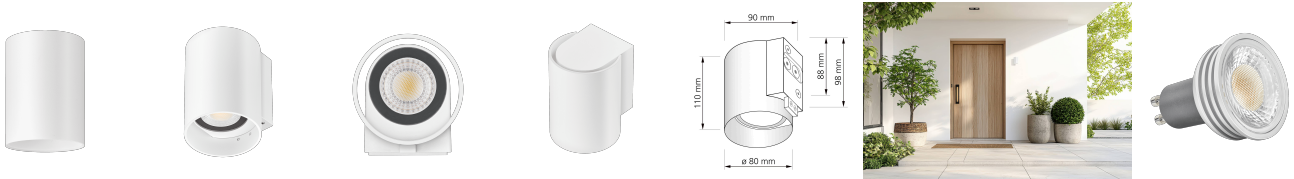

Produktdatenblatt

luxvenum

Produktinformationen

Name	24V Wandleuchte SIGNATURE OUT | IP65 | Up od. Down | 7W | dimmbar & 90 CRI | 60° | matt weiß rund | DALI, KNX, Loxone, PWM, usw.
Artikelnummer	SignatureOUTW-1er-RW-24V
Kategorien	Außenbeleuchtung, Lichtsteuerung, DALI, KNX, Loxone, Wandleuchten

Produktfotos

Hersteller

Name	luxvenum LED GmbH
Weblink	www.luxvenum.com
Adresse	Am Kreisel West 12, 56814 Faid, Deutschland
WEEE-Reg.-Nr.:	DE 12732366

Technische Daten

Gesamtmaße	110 x 90 x 90 mm
Spannung (V)	DC 24V (Smart Home)
Leistung (W)	6W
Glühbirnenersatz	80W
Dimmbarkeit	Ja
Abstrahlwinkel	60° Reflektor
Lichtleistung	2700K → 440 Lumen, 3000K → 460 Lumen, 4000K → 490 Lumen
Lichtfarbtemperatur (K)	2700K, 3000K, 4000K
Farbwiedergabe (CRI / Ra)	CRI/Ra 90
Schutzklasse (IP)	IP65
Mittlere Lebensdauer	35.000 Std.
Schwenkbar	Nein
Material	Aluminium
Sockel	GU10
Schaltzyklen	> 15.000