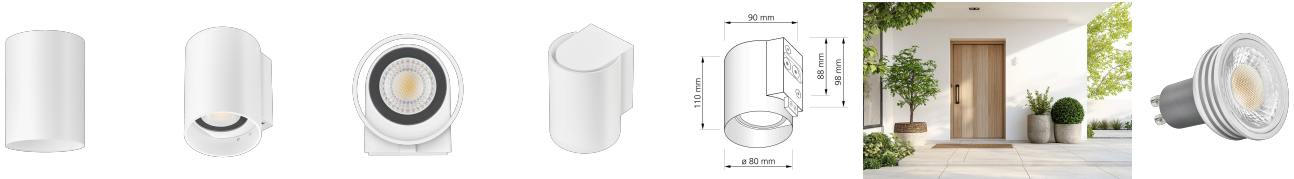

Produktdatenblatt

luxvenum

Produktinformationen

Name	24V Wandleuchte SIGNATURE OUT IP65 Up od. Down 6W dimmbar & 90 CRI 60° matt weiß rund DALI, KNX, Loxone, PWM, usw.
Artikelnummer	SignatureOUTW-1er-RW-24V
Kategorien	Außenbeleuchtung, Lichtsteuerung, DALI, KNX, Loxone, Wandleuchten

Produktfotos

Hersteller

Name	luxvenum LED GmbH
Weblink	www.luxvenum.com
Adresse	Am Kreisel West 12, 56814 Faid, Deutschland
WEEE-Reg.-Nr.:	DE 12732366

Technische Daten

Gesamtmaße	110 x 90 x 90 mm
Spannung (V)	DC 24V (Smart Home)
Leistung (W)	6W
Glühbirnenersatz	80W
Dimmbarkeit	Ja
Abstrahlwinkel	60° Reflektor
Lichtleistung	2700K → 440 Lumen, 3000K → 460 Lumen, 4000K → 490 Lumen
Lichtfarbtemperatur (K)	2700K, 3000K, 4000K
Farbwiedergabe (CRI / Ra)	CRI/Ra 90
Schutzklasse (IP)	IP65
Mittlere Lebensdauer	35.000 Std.
Schwenkbar	Nein
Material	Aluminium
Sockel	GU10
Schaltzyklen	> 15.000

Anlaufzeit	< 1,00 Sek.
Zündzeit	< 0,5 Sek.
Farbe	weiß
Form	rund
Farbkonsistenz	< 6 SDCM
Energieeffizienzklasse	F, G
Marke / Hersteller	Luxvenum
Herstellergarantie	6 Jahre

EU Energielabels